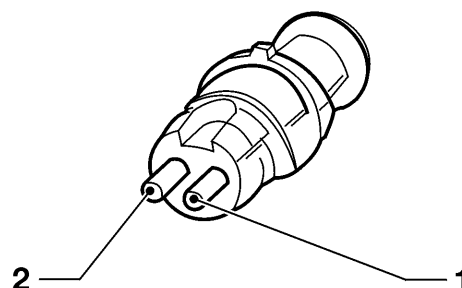

Kabelsatzstecker Corsa-B / Tigra

ab MJ '99

- H2* Signalhorn
- H36 Bremslicht - Mitte
- M41** Motor - Zentralverriegelung, Tankklappe
- P17 Sensor - Raddrehzahl, vorn, links
- P18 Sensor - Raddrehzahl, vorn, rechts
- P19 Sensor - Raddrehzahl, hinten, links
- P20 Sensor - Raddrehzahl, hinten, rechts
- S29* Schalter - Temperatur, Kühlmittel
- X50 Instrumententafel & Stromversorgung -
  Elektrische Hilfskraftlenkung
- X51 Steuergerät - Elektrische Hilfskraftlenkung &
  Motor elektrische Hilfskraftlenkung
- X85 Motor & Filterheizung
- Y34*** Magnetventil - Tankentlüftung

- Nur Caravan
- ** Alle außer Tigra
- *** Alle Motoren, außer X10XE, X12XE

P17, P18, P19, P20