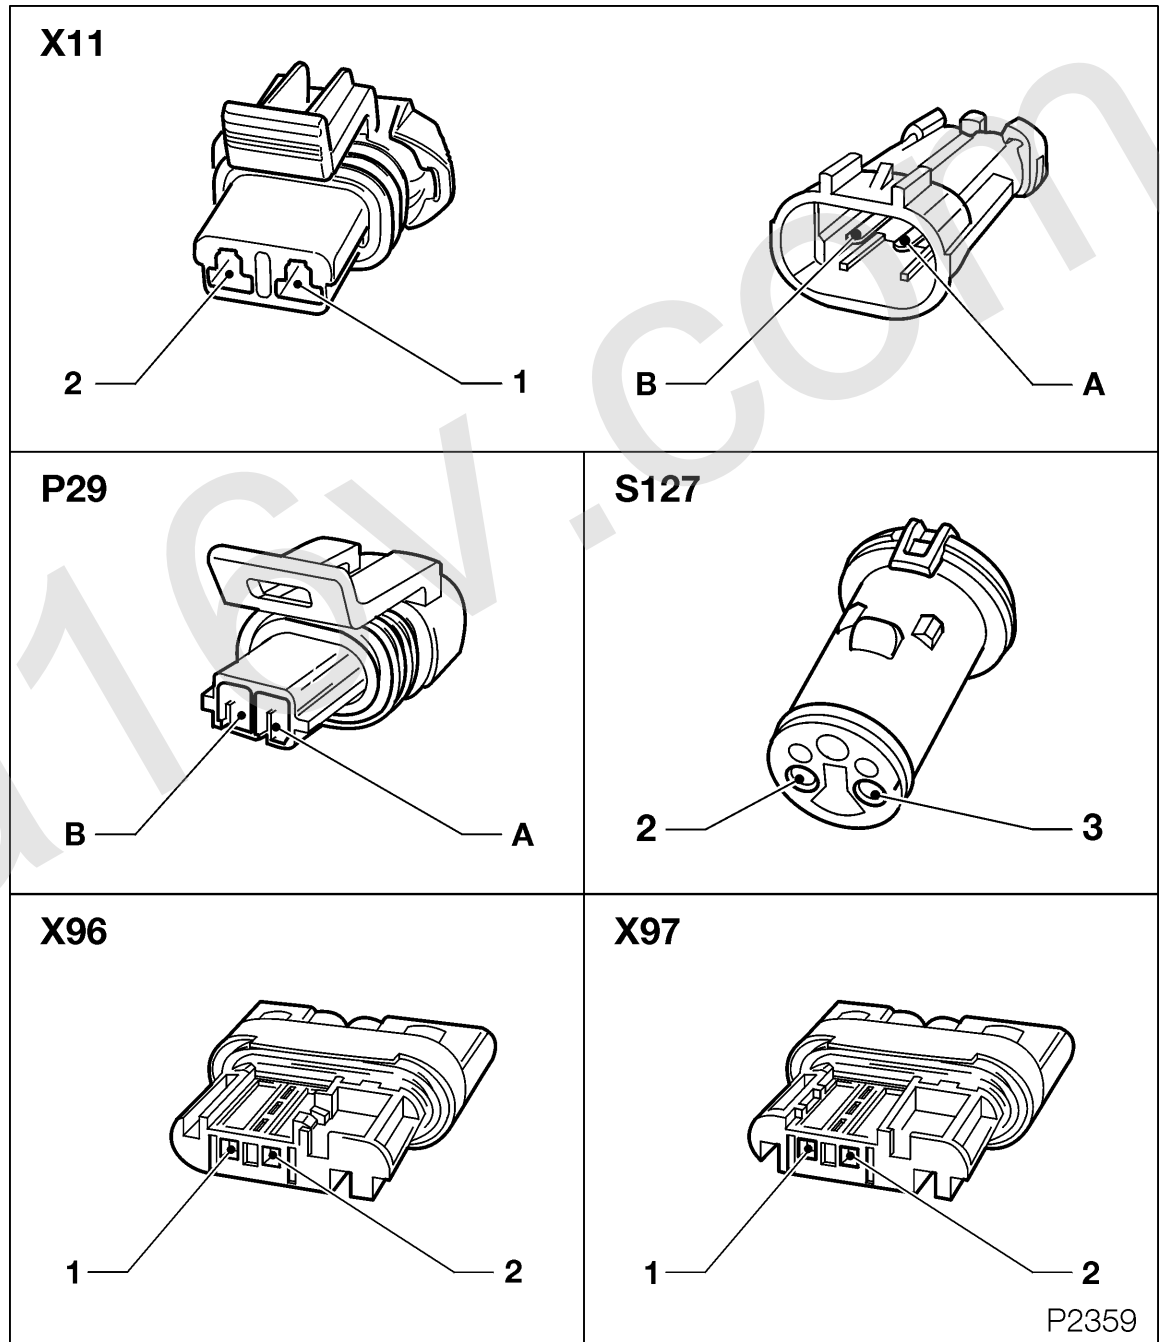

Kabelsatzstecker Corsa-B / Tigra ab MJ '99

- P29 Sensor - Temperatur, Ansaugluft
- S127* Schalter - Zentralverriegelung, Heckklappe
- X11 Karosserie vorn & Pumpe - Scheinwerferwascher
- X96** Fahrertür & Sensor - Seitenairbag Fahrer
- X97** Beifahrertür & Sensor - Seitenairbag, Beifahrer

* Nur Tigra
** 4-Türer