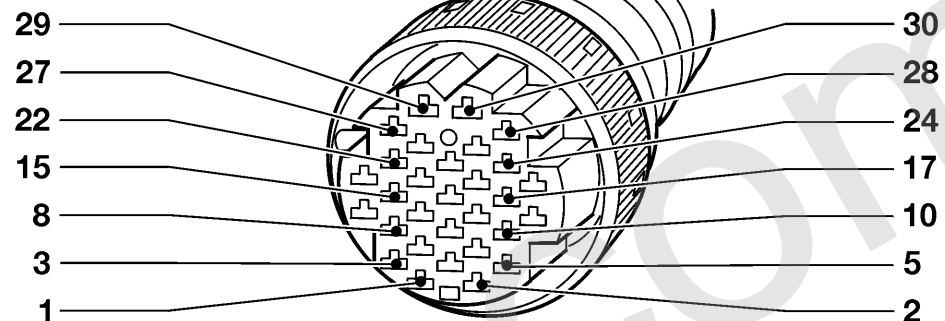

* Nicht Schrägheck

Kabelsatzstecker Corsa-B / Tigra

ab MJ '99

K50 Steuergerät - Antiblockiersystem

X20* Karosserie hinten & Fahrertür

X21* Karosserie hinten & Beifahrertür

* Fahrzeuge ohne Seiten-Airbags

X20, X21