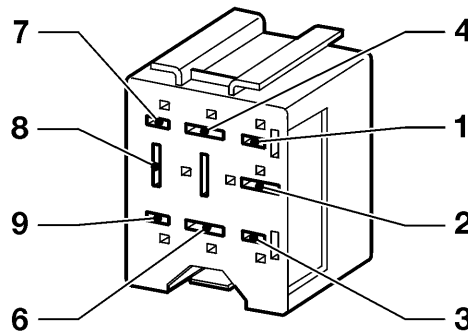

Kabelsatzstecker Corsa-B / Tigra

ab MJ '99

- H19 Warnsummer - Scheinwerfer an
- H64 Warnsummer - Schlüssel im Zündschloß
- K1 Relais - Heckscheibe, beheizt
- K6 Relais - Klimaanlage
- K10 Blinkleuchteinheit
- K12 Relais - Sekundärlufteinblasung
- K117* Steuergerät - Wegfahrsperr
- S3 Schalter - Gebläse, Heizung
- S24 Schalter - Gebläse, Klimaanlage
- X5 Instrumententafel & Motor
- X16 Karosserie hinten & Heckklappe
- X36 Karosserie hinten & Tür hinten, rechts
- X45 Karosserie hinten & Tür hinten, links
- X52 Steuergerät - Elektrische Hilfskraftlenkung & Sensor - Lenkungsablenkung, elektrische Hilfskraftlenkung

* Nur Caravan

H19, H64, K1, K6, K10, K12