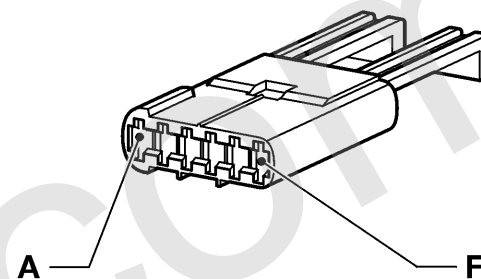

Kabelsatzstecker Corsa-B / Tigra

ab MJ '99

- E39 Nebelschlußleuchte - Hinten, rechts
- H9 Bremslicht - Links
- H10 Bremslicht - Rechts
- H12 Blinklicht - Hinten, links
- H14 Blinklicht - Hinten, rechts
- M18* Motor - Zentralverriegelung, Fahrertür
- M19* Motor - Zentralverriegelung, Tür, hinten, links
- M20* Motor - Zentralverriegelung, Tür, hinten, rechts
- M32* Motor - Zentralverriegelung, Beifahrertür
- M60** Motor - Zentralverriegelung, Gepäckraumdeckel
- S1**** Schalter - Anlasser
- X29*** Instrumententafel & Automatikgetriebe

- Nicht Caravan
- ** Nur Caravan
- *** Rechtslenker
- **** Nicht Caravan mit Motor X17D

M18, M19, M20, M32

M60

S1

E39, H9, H10, H12, H14

X29