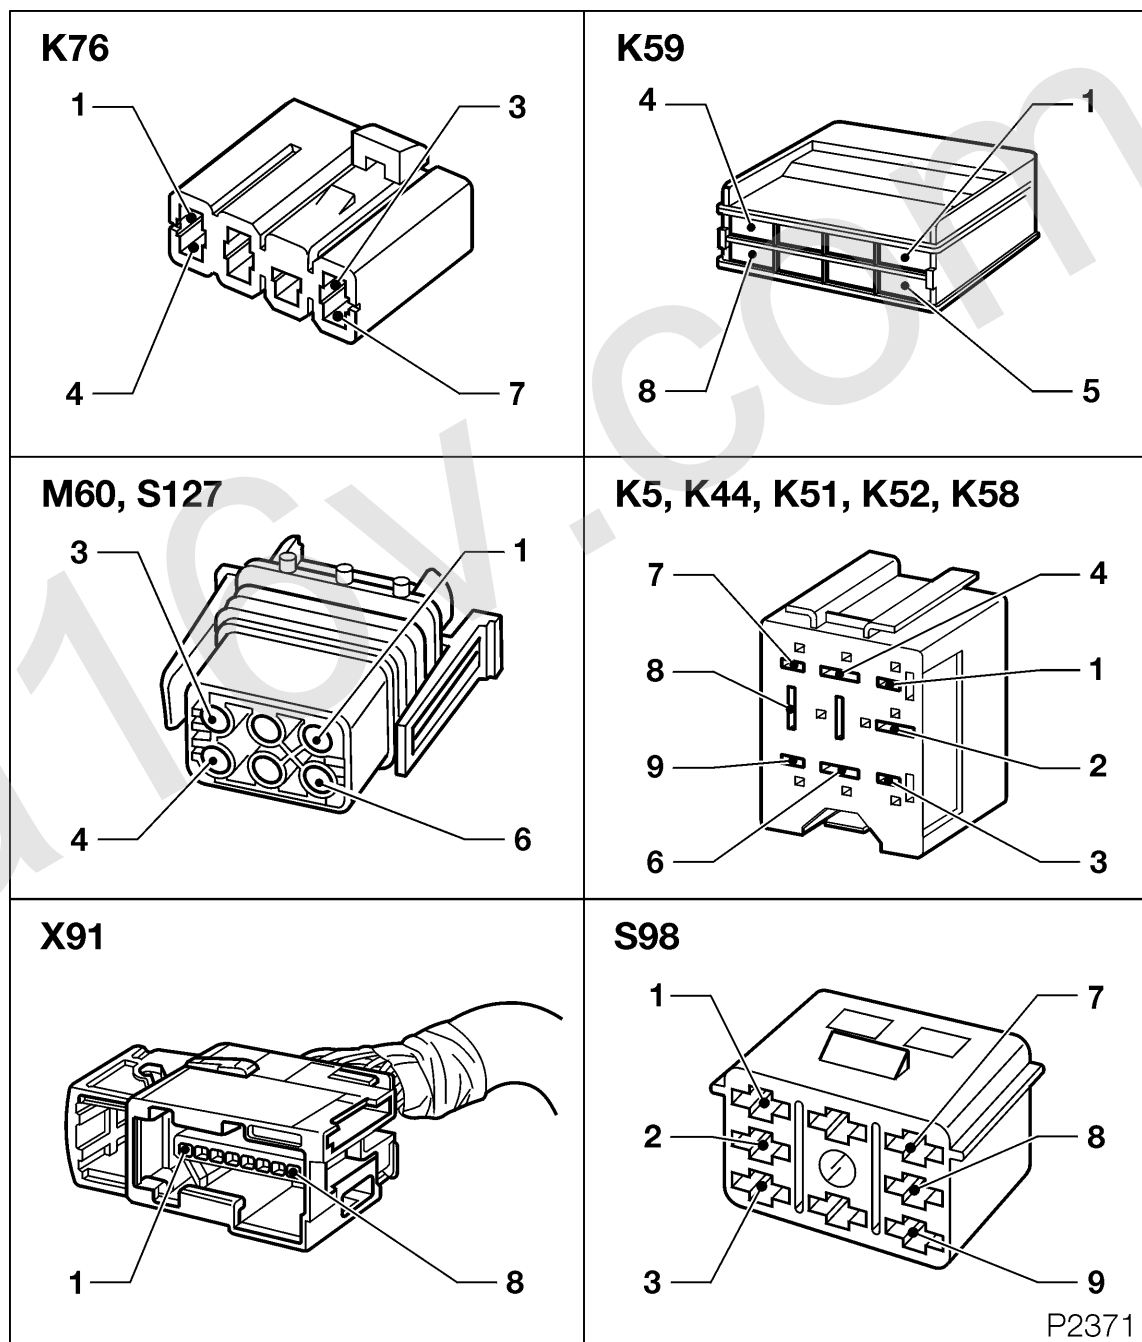

Kabelsatzstecker Corsa-B / Tigra

ab MJ '99

- K5 Relais - Nebelscheinwerfer
- K44 Relais - Kraftstoffpumpe
- K51 Relais - Lüfter, Kühler
- K52 Relais - Lüfter, Kühler
- K58 Relais - Kraftstoffpumpe
- K59 Relais - Tagesfahrlicht
- K76 Steuergerät - Vorglühzeit
- M60* Motor - Zentralverriegelung, Gepäckraumdeckel
- S98 Schalter - Leuchtweitenregulierung
- S127* Schalter - Zentralverriegelung, Heckklappe
- X91 Instrumententafel & Kontakteinheit

* Nur Combo