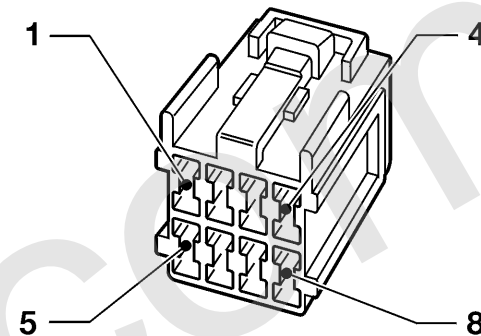

Kabelsatzstecker Corsa-B / Tigra

ab MJ '99

- H19 Warnsummer - Scheinwerfer an
- H64 Warnsummer - Schlüssel im Zündschloß
- K1 Relais - Heckscheibe, beheizt
- K6 Relais - Klimaanlage
- K10 Blinkleuchteinheit
- K12 Relais - Sekundärlufteinblasung
- K117* Steuergerät - Wegfahrsperr
- S3 Schalter - Gebläse, Heizung
- S24 Schalter - Gebläse, Klimaanlage
- X5 Instrumententafel & Motor
- X16 Karosserie hinten & Heckklappe
- X36 Karosserie hinten & Tür hinten, rechts
- X45 Karosserie hinten & Tür hinten, links
- X52 Steuergerät - Elektrische Hilfskraftlenkung & Sensor - Lenkungsablenkung, elektrische Hilfskraftlenkung

* Nur Caravan

H19, H64, K1, K6, K10, K12

X52

K117

S3, S24

X5, X16, X36, X45