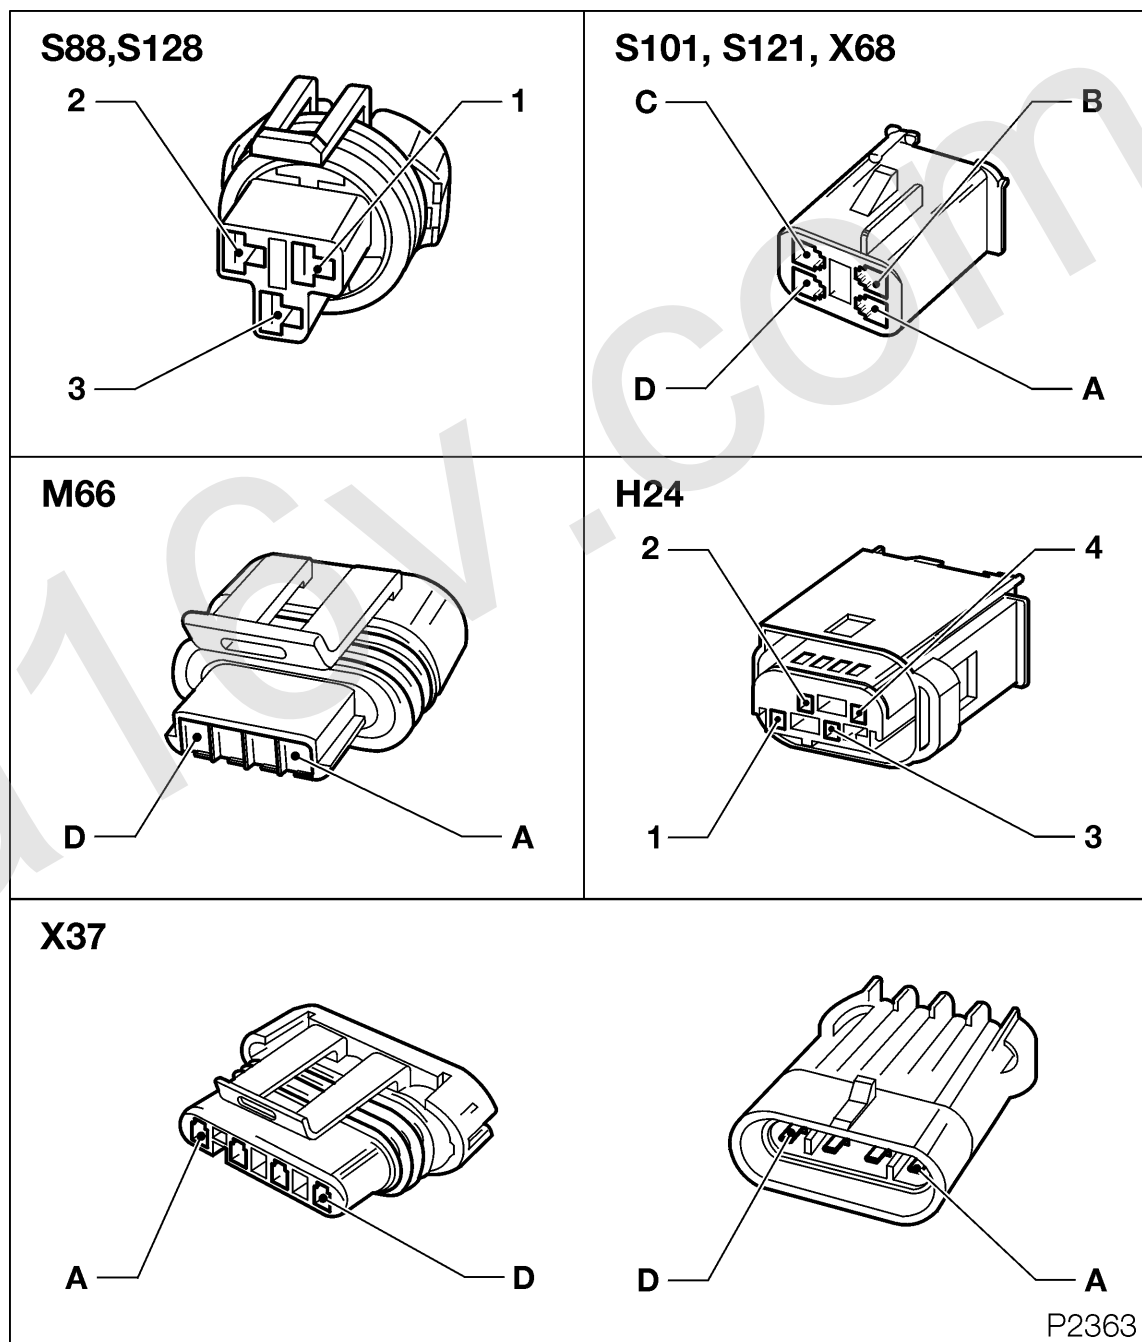

Kabelsatzstecker Corsa-B / Tigra

ab MJ '99

- H24 Sirene - Diebstahlwarnanlage
- M66 Stellglied - Leerlaufdrehzahl
- S88* Schalter - Temperatur, Kühlmittel
- S101 Schalter - Klimaanlage
- S121 Endschalter - Temperaturhebel
- S128 Schalter - Temperatur, Kühlmittel
- X37 Karosserie hinten & Kraftstoffbehälter
- X68 Instrumententafel & Bediengerät Heizung/
  Klimaanlage

* Nicht Caravan