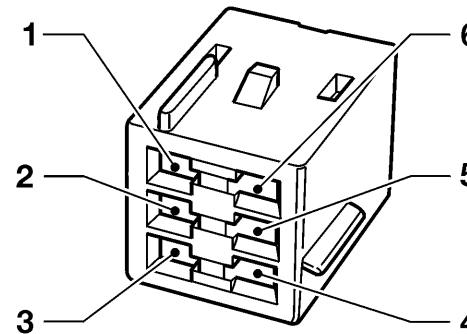

M21, P4

E2, E5, E17, E18, E24

X99

K18, K26, K30, K35, K43

X65

Kabelsatzstecker Corsa-B / Tigra

ab MJ '99

- E39 Nebelschlußleuchte - Hinten, rechts
- H9 Bremslicht - Links
- H10 Bremslicht - Rechts
- H12 Blinklicht - Hinten, links
- H14 Blinklicht - Hinten, rechts
- M18* Motor - Zentralverriegelung, Fahrertür
- M19* Motor - Zentralverriegelung, Tür, hinten, links
- M20* Motor - Zentralverriegelung, Tür, hinten, rechts
- M32* Motor - Zentralverriegelung, Beifahrertür
- M60** Motor - Zentralverriegelung, Gepäckraumdeckel
- S1**** Schalter - Anlasser
- X29*** Instrumententafel & Automatikgetriebe