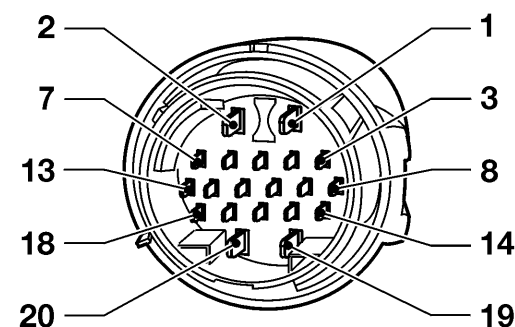

H73, X9

K80, K89, K97, K145, U29

X59, X73

X77

X10

Kabelsatzstecker Corsa-B / Tigra

ab MJ '99

- INS Instrument
- K31* Steuergerät - Airbag
- K94 Steuergerät - Diebstahlwarnanlage & Zentralverriegelung

* Nicht Schrägheck

Kabelsatzstecker Corsa-B / Tigra

ab MJ '99

K50 Steuergerät - Antiblockiersystem

X20* Karosserie hinten & Fahrertür

X21* Karosserie hinten & Beifahrertür

* Fahrzeuge ohne Seiten-Airbags

X20, X21