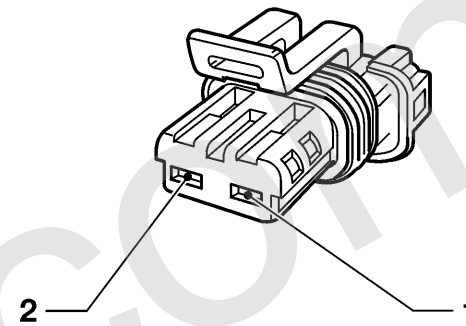

H2, H47, S29