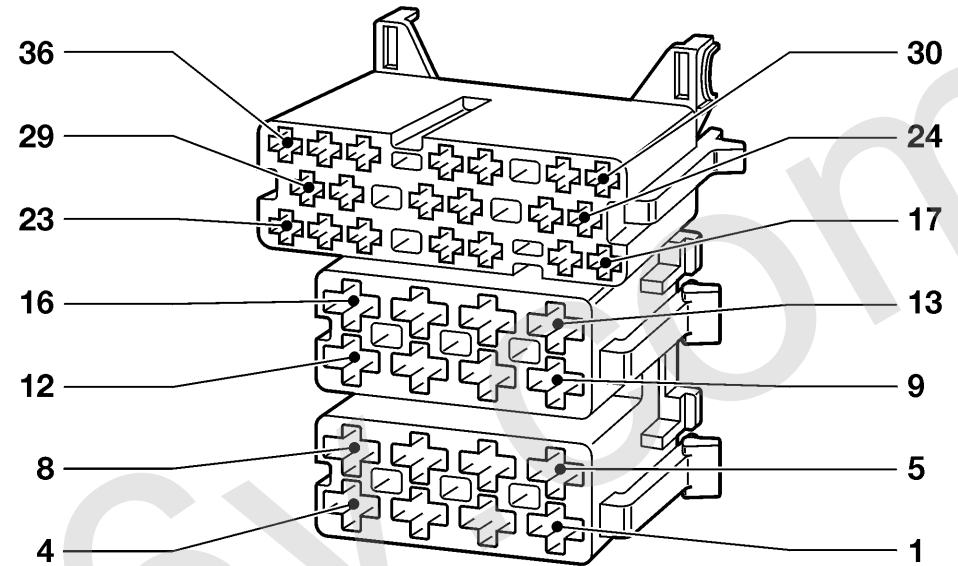

X76, X80, X82

U16, U33

X78

Kabelsatzstecker Corsa-B / Tigra

ab MJ '99

H1* Radio
K85** Steuergerät - Automatikgetriebe

* Carphone
** Nur Motor C14SE

H1