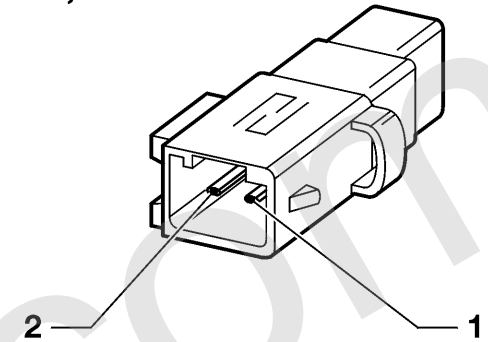

Kabelsatzstecker Corsa-B / Tigr

ab MJ '99

- E20 Nebelscheinwerfer - Vorn, links
- E21 Nebelscheinwerfer - Vorn, rechts
- H33 Zusatzblinklicht - Links
- H34 Zusatzblinklicht - Rechts
- M11* Motor - Lüfter, Kühler
- M41** Motor - Zentralverriegelung, Tankklappe
- M60*** Motor - Zentralverriegelung, Gepäckraumdeckel
- P13 Sensor - Außentemperatur
- S8 Schalter - Bremslicht, einfach
- U22* Airbag - Beifahrer
- X88 Karosserie hinten & Fahrersitzeinheit
- X89 Karosserie hinten & Beifahrersitzeinheit

- Nicht Caravan
- ** Nur Tigr
- *** Nur Schrägheck- und Tigr-Fahrzeuge

M41, M60

X88, X89

E20, E21, H33, H34, P13

S8

M11

U22