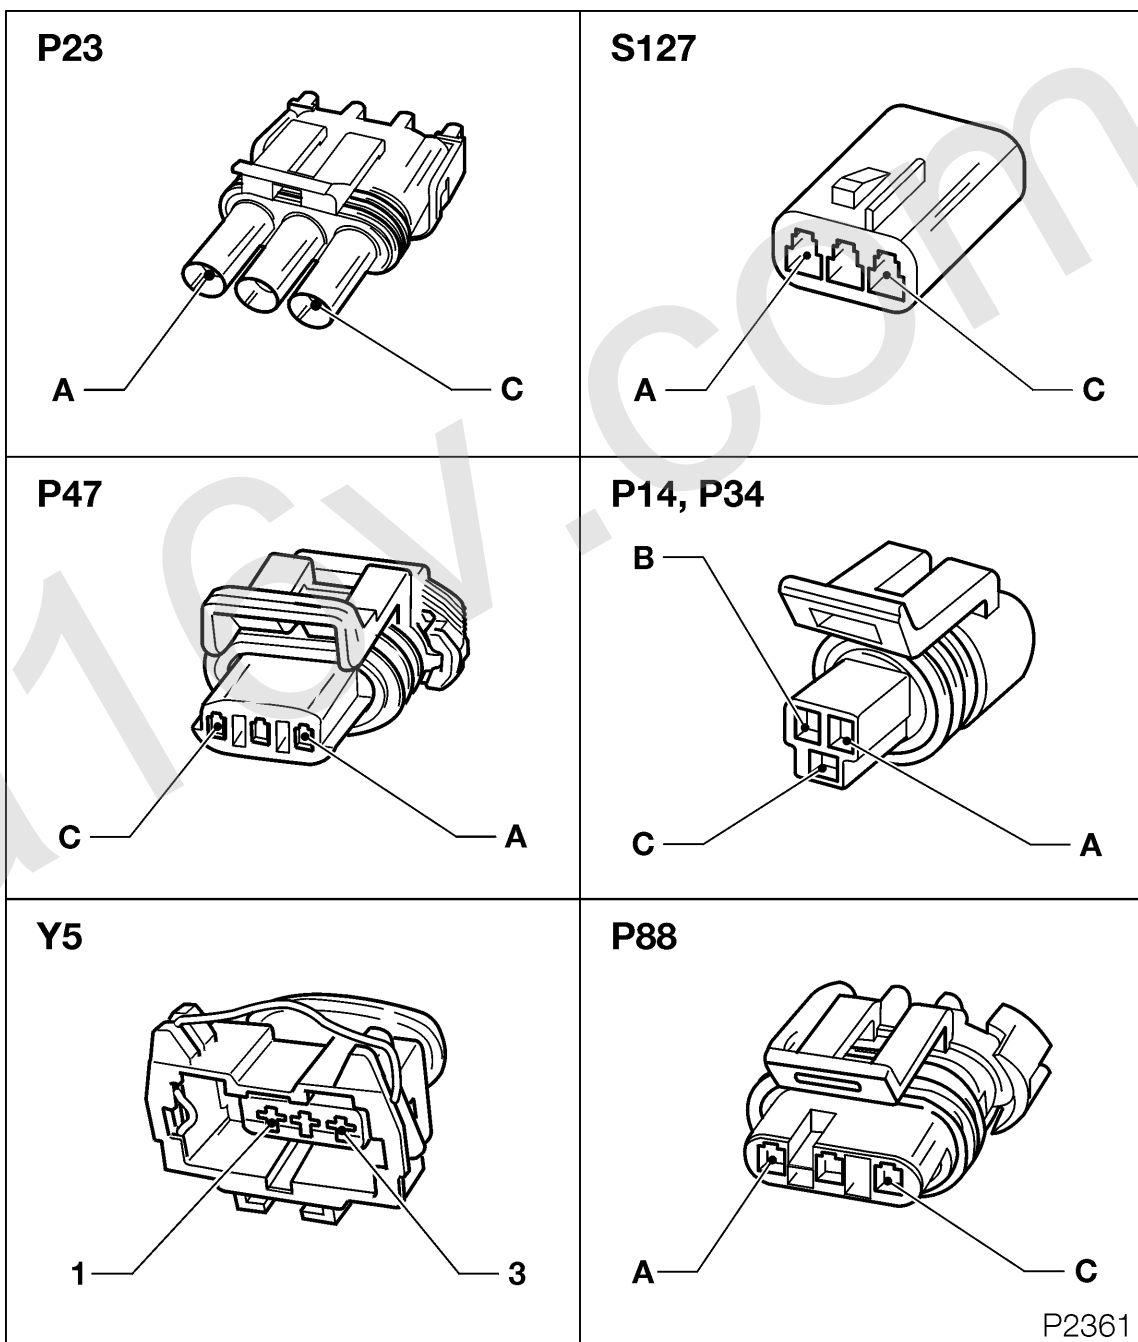

Kabelsatzstecker Corsa-B / Tigra

ab MJ '99

- P14* Sensor - Fahrzeuggeschwindigkeit
- P23 Sensor - Absolutdruck, Saugrohr
- P34** Potentiometer - Drosselklappenventil
- P47** Sensor - Nockenwelle
- P88 Sensor - Position, Regelungshebel, Kraftstoffpumpe
- S127*** Schalter - Zentralverriegelung, Heckklappe
- Y5 Magnetventil - Kraftstoff

- Nur Caravan
- ** Alle Motoren, außer X10XE, X12XE
- *** Nur Schrägheck