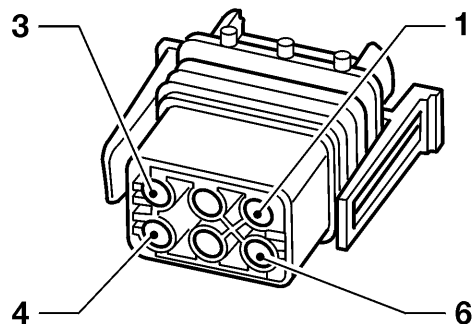

Kabelsatzstecker Corsa-B / Tigra

ab MJ '99

- E39 Nebelschlußleuchte - Hinten, rechts
- H9 Bremslicht - Links
- H10 Bremslicht - Rechts
- H12 Blinklicht - Hinten, links
- H14 Blinklicht - Hinten, rechts
- M18* Motor - Zentralverriegelung, Fahrertür
- M19* Motor - Zentralverriegelung, Tür, hinten, links
- M20* Motor - Zentralverriegelung, Tür, hinten, rechts
- M32* Motor - Zentralverriegelung, Beifahrertür
- M60** Motor - Zentralverriegelung, Gepäckraumdeckel
- S1**** Schalter - Anlasser
- X29*** Instrumententafel & Automatikgetriebe

- Nicht Caravan
- ** Nur Caravan
- *** Rechtslenker
- **** Nicht Caravan mit Motor X17D

M18, M19, M20, M32