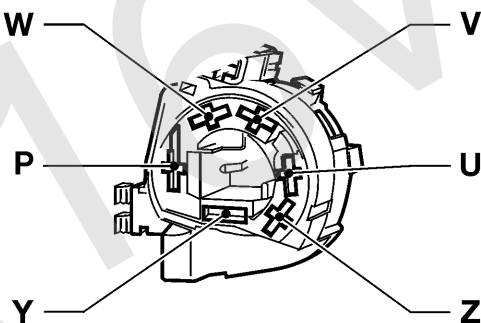

- * Nicht Caravan
- ** Nur Caravan
- *** Rechtslenker
- **** Nicht Caravan mit Motor X17D

M18, M19, M20, M32

M60

S1

E39, H9, H10, H12, H14

X29

Kabelsatzstecker Corsa-B / Tigra

ab MJ '99