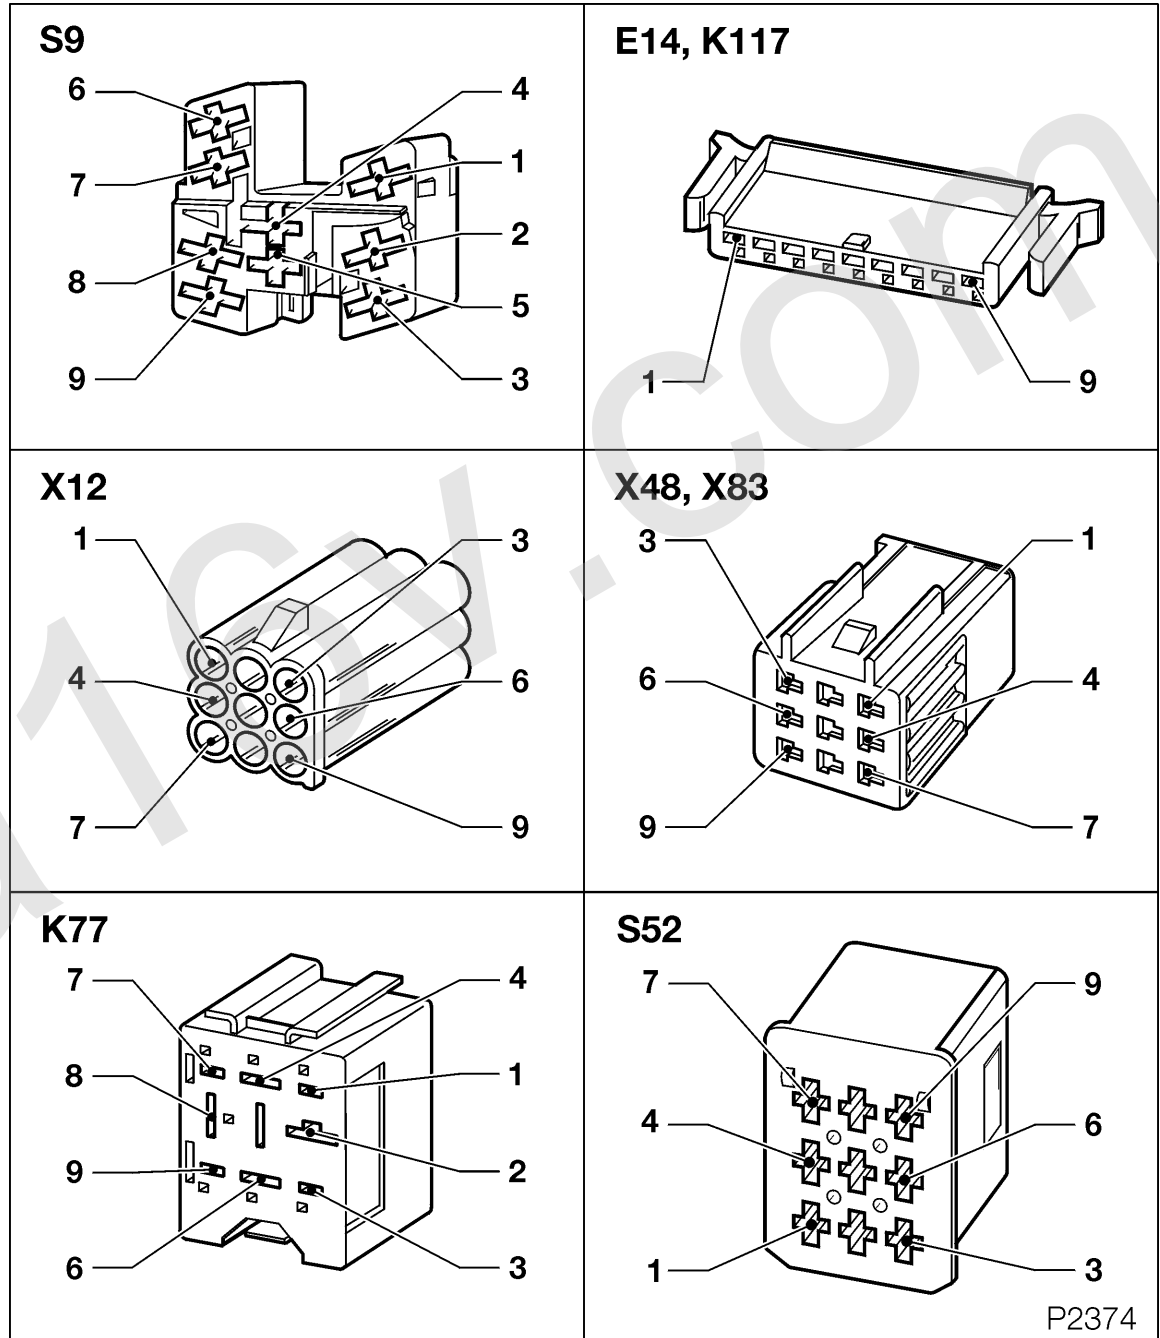

Kabelsatzstecker Corsa-B / Tigra

ab MJ '99

- E14** Leuchte - Innenraum
- K77 Relais - Glühstiftkerzen
- K117* Steuergerät - Wegfahrsperr
- S9 Schalter - Wischereinheit
- S52 Schalter - Warnblinkanlage
- X12 Automatikgetriebe & Wählhebel
- X48*** Fahrertür & Schalter Fensterheber, Beifahrer
- X83 Fahrertür & Schalter - Fensterheber

- Nicht Caravan
- ** Carphone
- *** Alle außer Tigra