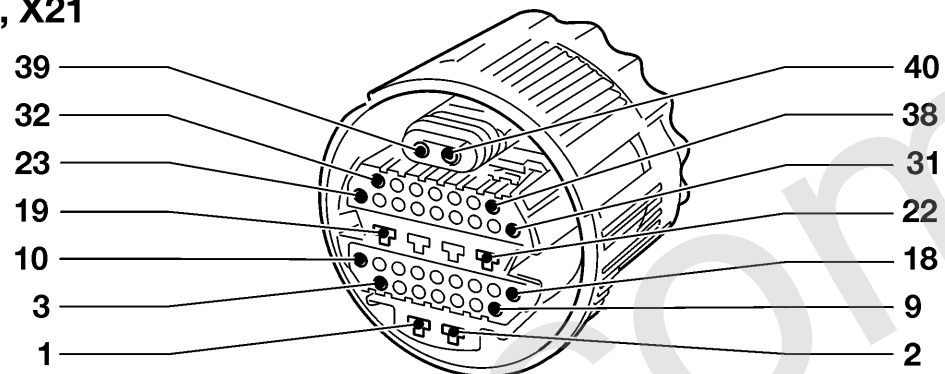

Kabelsatzstecker Corsa-B / Tigra

ab MJ '99

- K85* Steuergerät - Automatikgetriebe
- X20** Karosserie hinten & Fahrertür
- X21** Karosserie hinten & Beifahrertür

* Nicht C14SE Motoren

** Fahrzeuge mit Seiten-Airbags

X20, X21