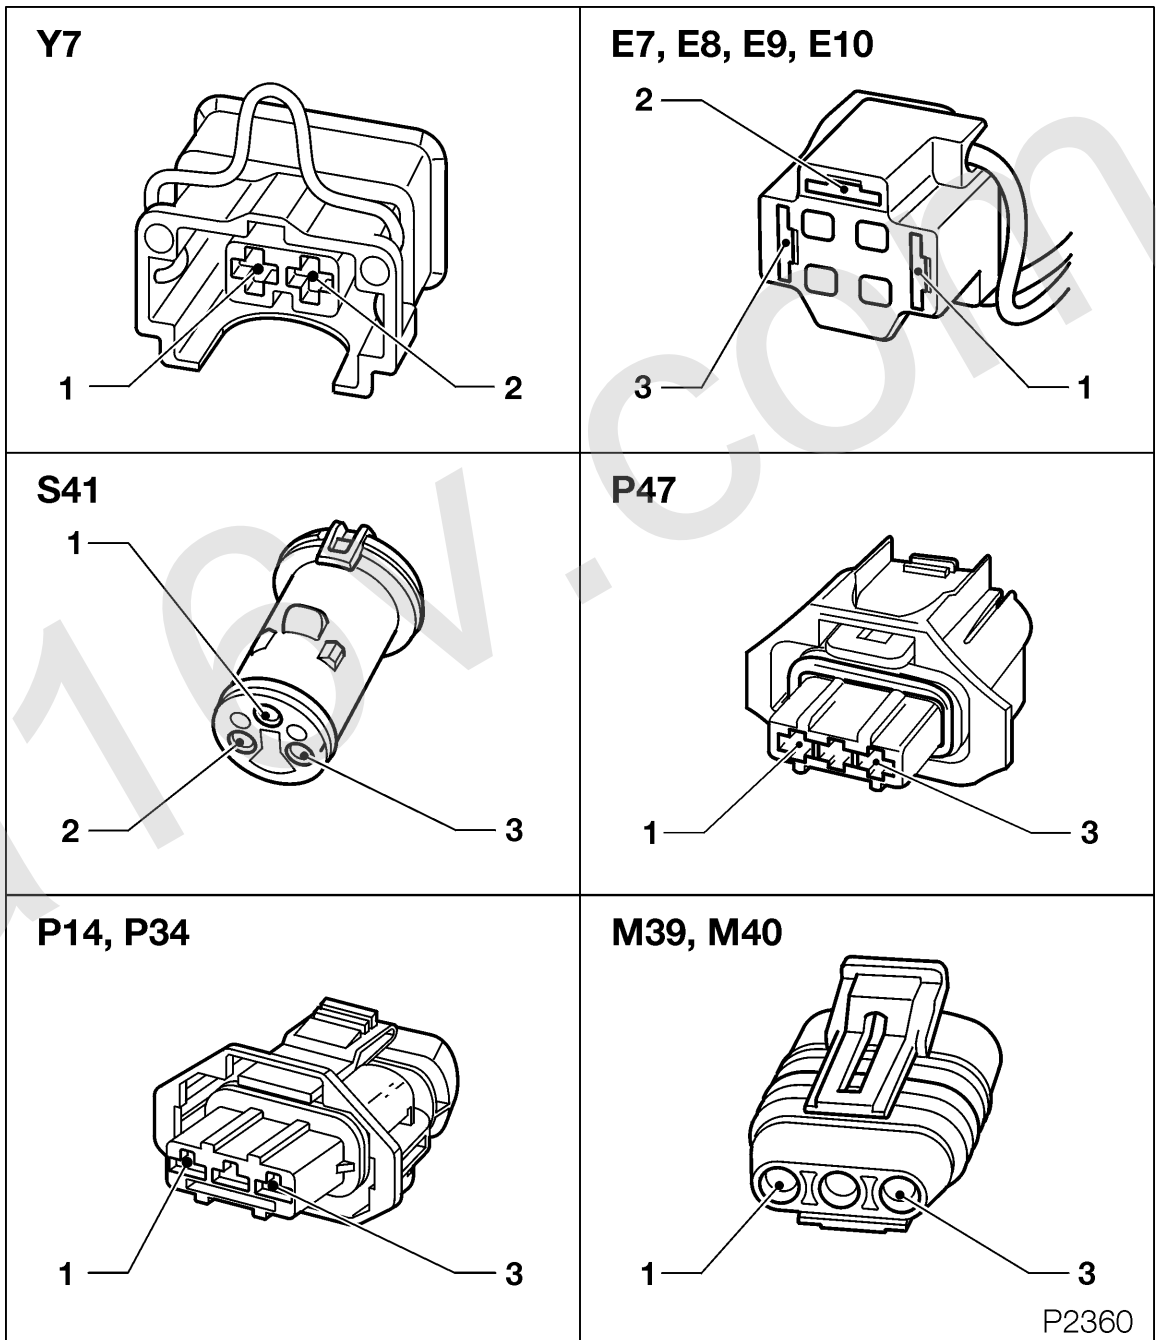

Kabelsatzstecker Corsa-B / Tigr

ab MJ '99

- E7* Fernlicht - Links
- E8* Fernlicht - Rechts
- E9* Abblendlicht - Links
- E10* Abblendlicht - Rechts
- M39 Motor - Leuchtweitenregulierung, links
- M40 Motor - Leuchtweitenregulierung, rechts
- P14** Sensor - Fahrzeuggeschwindigkeit
- P34*** Potentiometer - Drosselklappenventil
- P47*** Sensor - Nockenwelle
- S41 Schalter - Zentralverriegelung, Fahrertür
- Y7**** Einspritzventile - Kraftstoff

- Alle außer Tigr
- ** Nicht Caravan
- *** Nur Motoren X10XE, X12XE
- **** Nur Motor C14SE