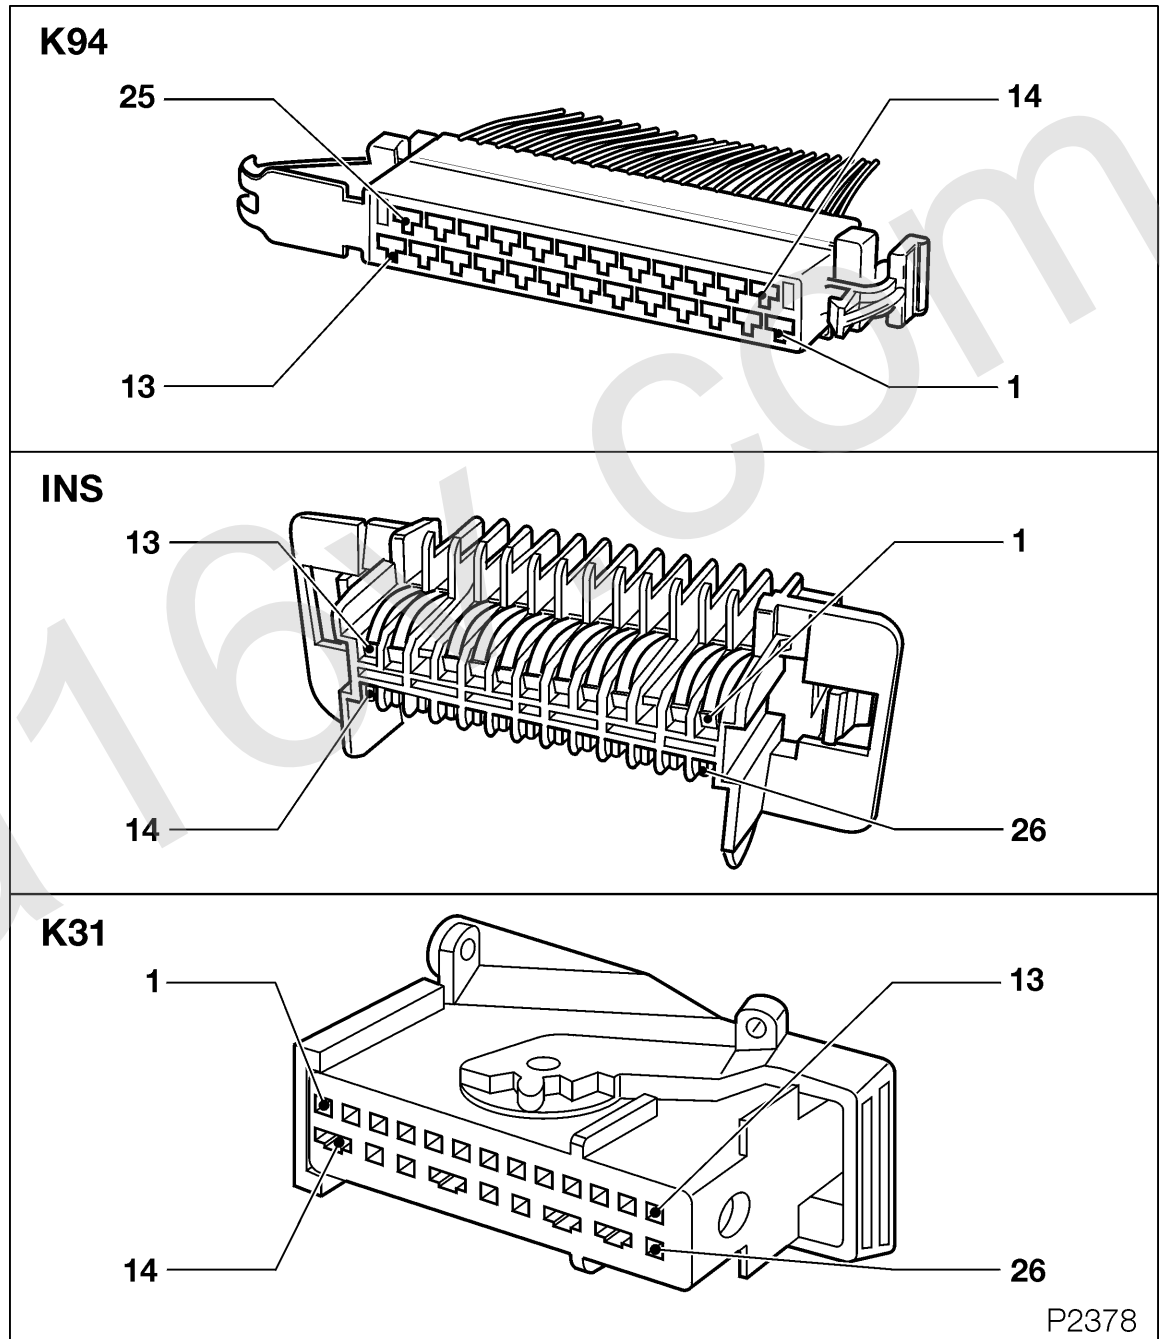

Kabelsatzstecker Corsa-B / Tigra

ab MJ '99

- INS Instrument
- K31* Steuergerät - Airbag
- K94 Steuergerät - Diebstahlwarnanlage & Zentralverriegelung

* Nicht Schrägheck