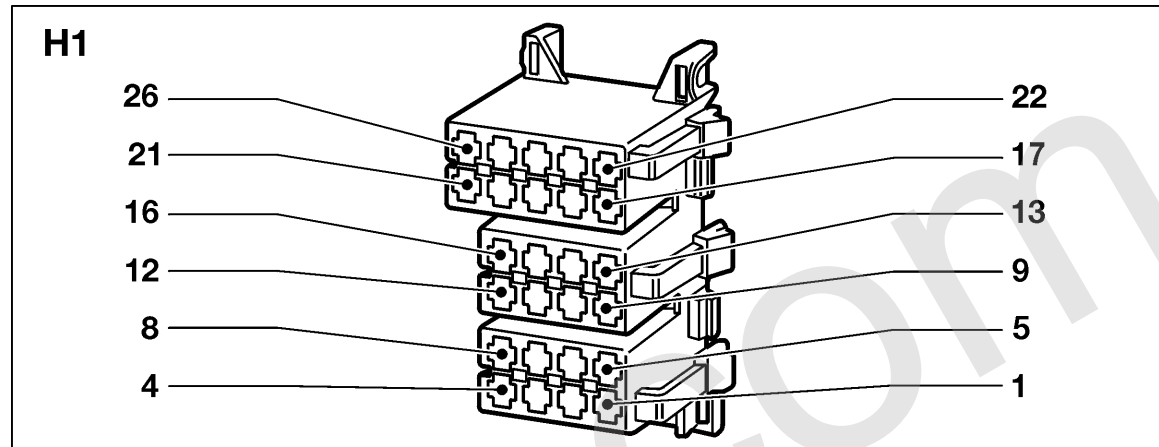

Kabelsatzstecker Corsa-B / Tigra

ab MJ '99

- H1* Radio
- X60 Motor & Steuergerät - Multec
- X74 Motor & Steuergerät - Multec
- X75 Motor & Steuergerät - Multec
- X79 Motor & Steuergerät - Multec
- X81 Motor & Steuergerät - Multec

* Nicht Carphone