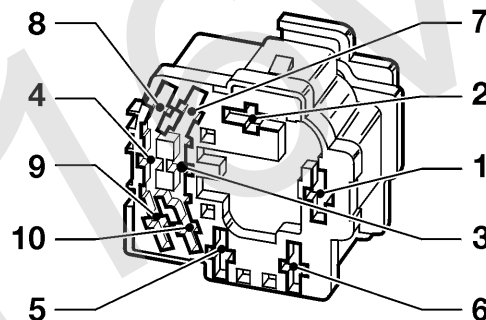

Kabelsatzstecker Corsa-B / Tigra

ab MJ '99

- K7 Relais - Gebläse
- K8 Relais - Intervall, Wischer, Frontscheibe
- K37 Steuergerät - Zentralverriegelung
- K60 Relais - Kompressor, Klimaanlage
- K63 Relais - Signalhorn
- K67 Relais - Lüfter, Kühler
- K75 Relais - Fensterheber
- S2 Schalter - Licht
- S5 Signalschalter
- S68 Schalter - Außenspiegel
- X46 Instrumententafel & Schalter -
  Automatikgetriebe
- X49 Beifahrertür & Schalter - Fensterheber

S5