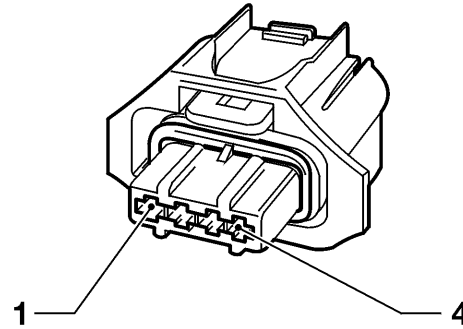

Kabelsatzstecker Corsa-B / Tigra

ab MJ '99

- M4* Motor - Lüfter, Kühler
- P32 Lambdasonde, Gemisch regelung, beheizt
- P35** Impulssensor - Kurbelwelle
- R19 Vorwiderstand - Lüfter, Kühler
- S88*** Schalter - Temperatur, Kühlmittel
- X15 Code Oktanzahl
- X18 Karosserie hinten & Tür hinten, links
- X19 Karosserie hinten & Tür hinten, rechts
- Y10 Zündverteiler - Hall-Sensor

- Nur Motor X17D
- ** Alle Benzin-Motoren, außer X10XE, X12XE
- *** Nur Caravan

P32