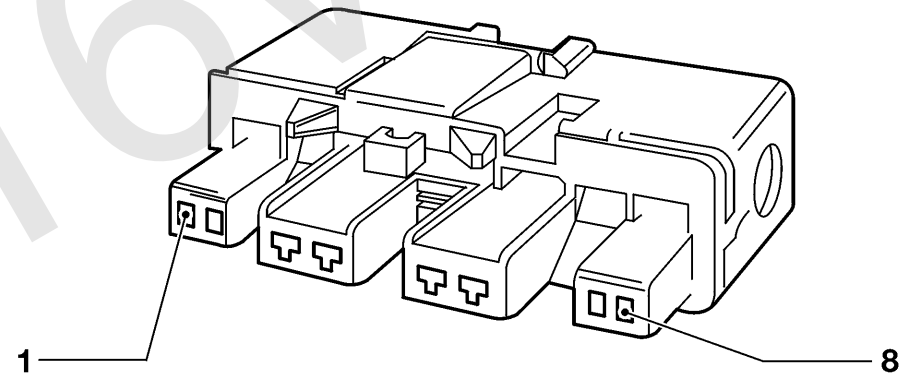

* Nur Motoren X10XE, X12XE

X56

L2

X61, X62

Kabelsatzstecker Corsa-B / Tigra

ab MJ '99

- H19 Warnsummer - Scheinwerfer an
- H64 Warnsummer - Schlüssel im Zündschloß
- K1 Relais - Heckscheibe, beheizt
- K6 Relais - Klimaanlage
- K10 Blinkleuchteinheit
- K12 Relais - Sekundärlufteinblasung
- K117* Steuergerät - Wegfahrsperr
- S3 Schalter - Gebläse, Heizung
- S24 Schalter - Gebläse, Klimaanlage
- X5 Instrumententafel & Motor
- X16 Karosserie hinten & Heckklappe
- X36 Karosserie hinten & Tür hinten, rechts
- X45 Karosserie hinten & Tür hinten, links
- X52 Steuergerät - Elektrische Hilfskraftlenkung & Sensor - Lenkungsablenkung, elektrische Hilfskraftlenkung