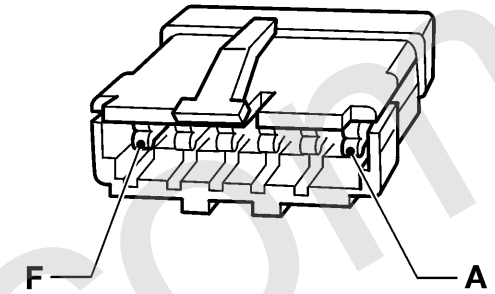

E2, E5, E17, E18, E24