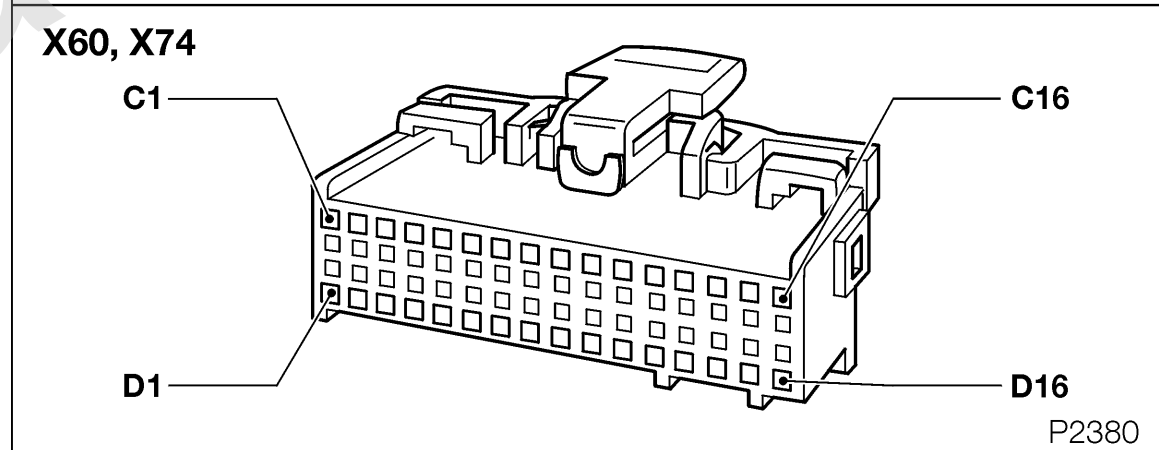

Kabelsatzstecker Corsa-B / Tigra

ab MJ '99

- H1* Radio
- X60 Motor & Steuergerät - Multec
- X74 Motor & Steuergerät - Multec
- X75 Motor & Steuergerät - Multec
- X79 Motor & Steuergerät - Multec
- X81 Motor & Steuergerät - Multec

* Nicht Carphone