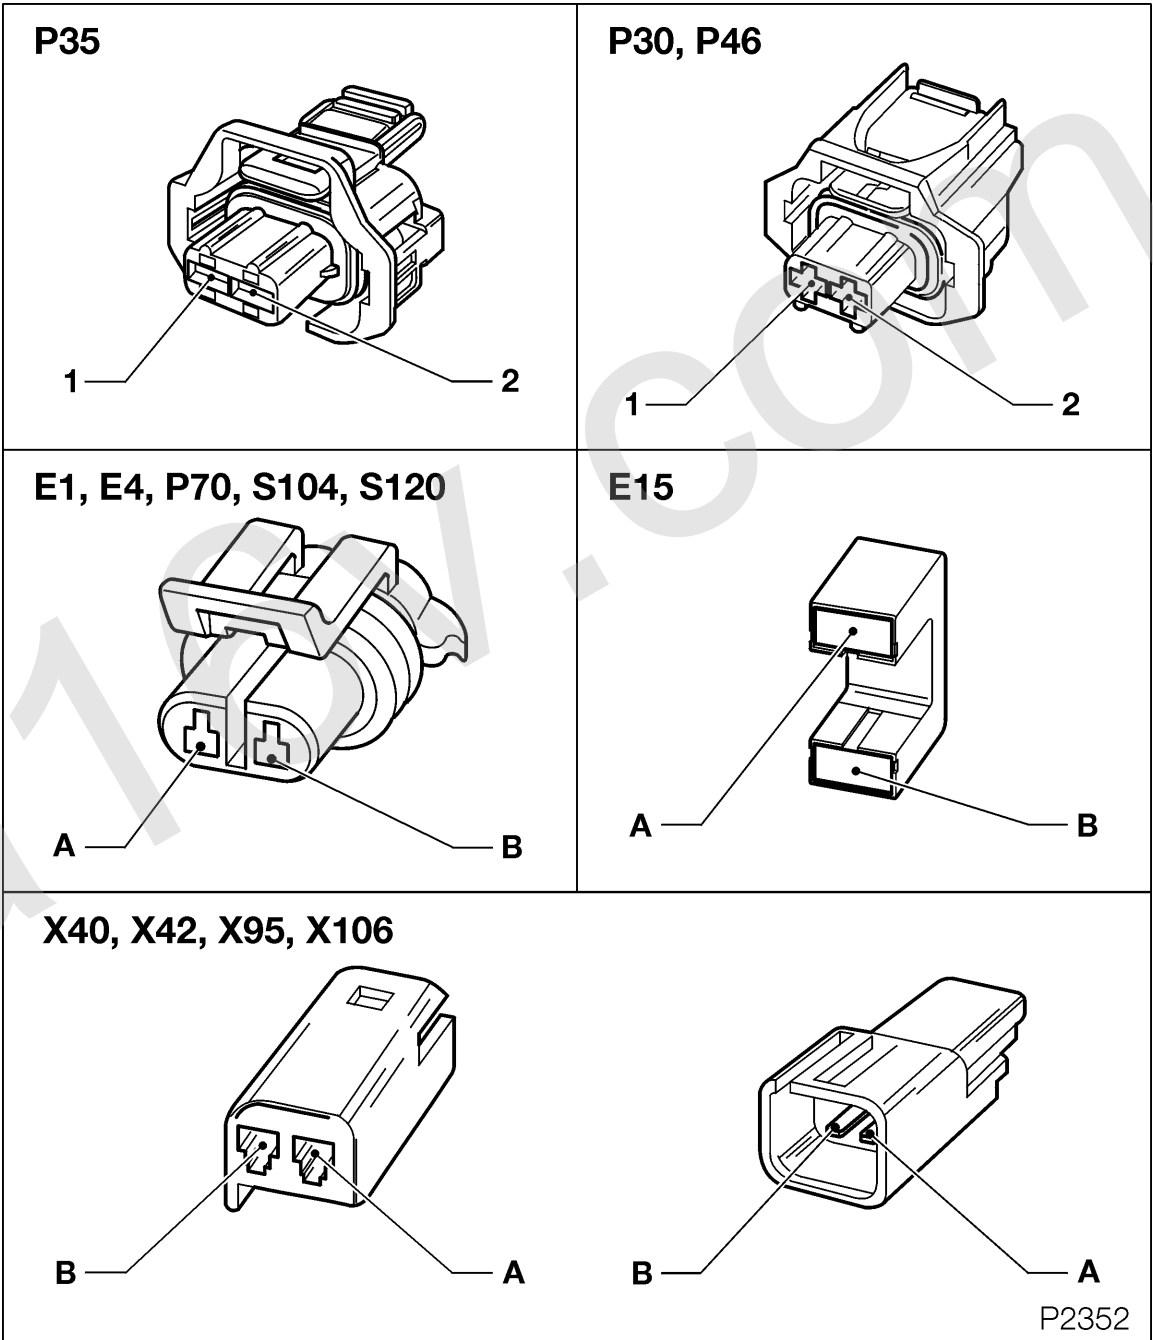

Kabelsatzstecker Corsa-B / Tigr

ab MJ '99

- E1* Parklicht - Links
- E4* Parklicht - Rechts
- E15 Leuchte - Handschuhfach
- P30*** Sensor - Temperatur, Kühlmittel
- P35** Impulssensor - Kurbelwelle
- P46** Sensor - Klopfregelung 1
- P70 Sensor - Motordrehzahl
- S104 Schalter - Kickdown
- S120 Schalter - Haube, Motorraum
- X40 Karosserie hinten & Hecktür, rechts
- X42 Instrumententafel & Sicherheitsgurt
- X95 Kontakteinheit & Schalter - Signalhorn
- X106 Karosserie hinten & Hecktür, rechts

- Alle außer Tigr
- ** Nur Motoren X10XE, X12XE
- *** Nur C14SEL, X14XE, C16SEL, X16XE Motoren

P2352