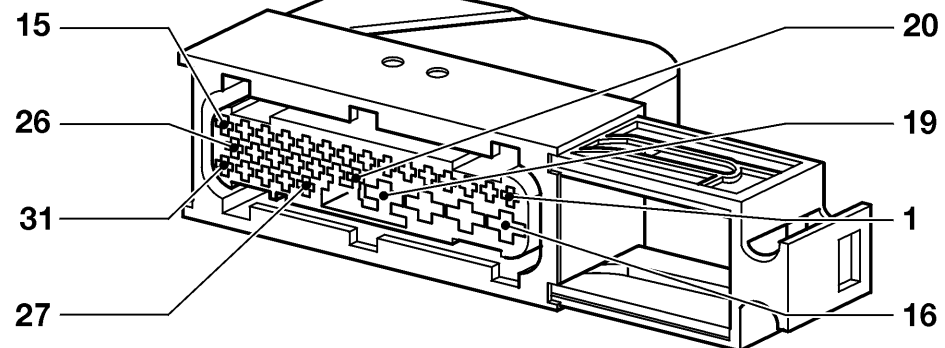

Kabelsatzstecker Corsa-B / Tigra

ab MJ '99

K50 Steuergerät - Antiblockiersystem

X20* Karosserie hinten & Fahrertür

X21* Karosserie hinten & Beifahrertür

* Fahrzeuge ohne Seiten-Airbags

X20, X21

K50