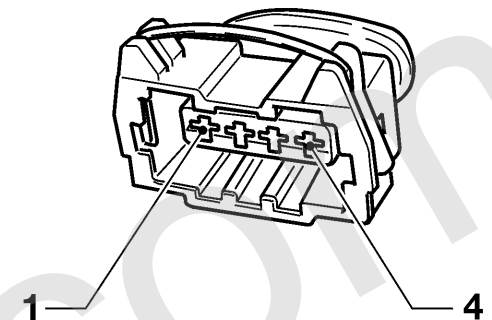

Kabelsatzstecker Corsa-B / Tigra

ab MJ '99

- E14* Leuchte - Innenraum
- H56 Mikrofon - Telefon
- K20 Zündmodul - Zündspule
- L2** Zündspule - Direktzündung
- S20*** Schalter - Druck
- X4 Instrumententafel & Motor
- X22 Karosserie hinten & Leselampe - Innenraum
- X72 Motor & Lambdasonde, Gemisch regelung, beheizt
- Y26 Drosselklappenansteller

- Diebstahlwarnanlage
- ** Nicht X10XE, X12XE motoren & Nicht Caravan Fahrzeuge
- *** Nicht Caravan

S20, Y26