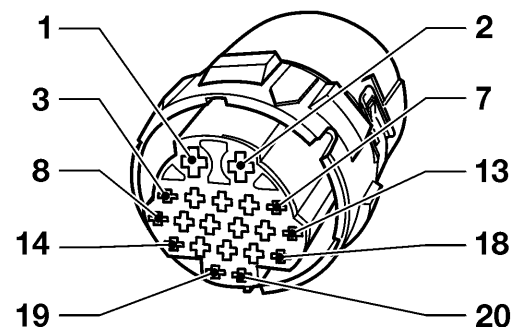

H73, X9

K80, K89, K97, K145, U29

X59, X73

X77

X10

Kabelsatzstecker Corsa-B / Tigra

ab MJ '99

- INS Instrument
- K31* Steuergerät - Airbag
- K94 Steuergerät - Diebstahlwarnanlage & Zentralverriegelung