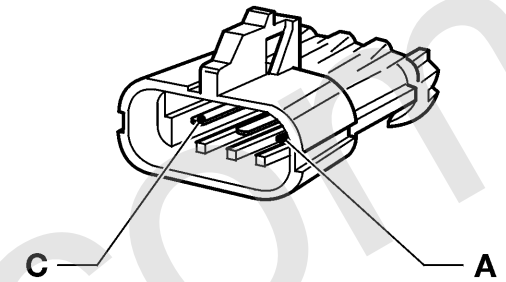

Kabelsatzstecker Corsa-B / Tigra

ab MJ '99

- M4* Motor - Lüfter, Kühler
- P32 Lambdasonde, Gemisch regelung, beheizt
- P35** Impulssensor - Kurbelwelle
- R19 Vorwiderstand - Lüfter, Kühler
- S88*** Schalter - Temperatur, Kühlmittel
- X15 Code Oktanzahl
- X18 Karosserie hinten & Tür hinten, links
- X19 Karosserie hinten & Tür hinten, rechts
- Y10 Zündverteiler - Hall-Sensor

- Nur Motor X17D
- ** Alle Benzin-Motoren, außer X10XE, X12XE
- *** Nur Caravan

M4, R19