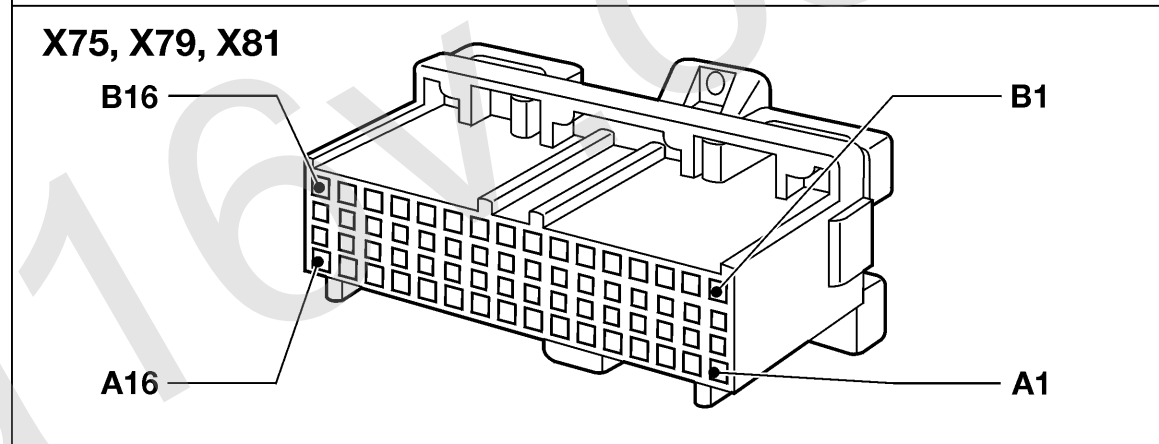

Kabelsatzstecker Corsa-B / Tigra

ab MJ '99

- H1* Radio
- X60 Motor & Steuergerät - Multec
- X74 Motor & Steuergerät - Multec
- X75 Motor & Steuergerät - Multec
- X79 Motor & Steuergerät - Multec
- X81 Motor & Steuergerät - Multec

* Nicht Carphone