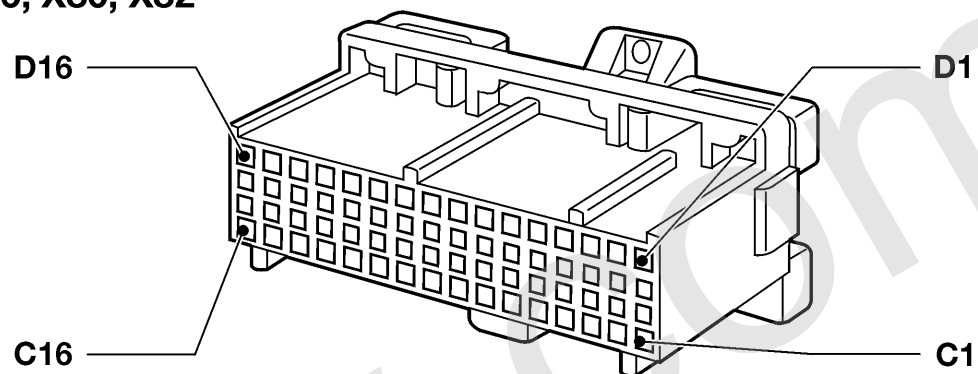

Kabelsatzstecker Corsa-B / Tigra

ab MJ '99

- U16 Multi-Info-Display
- U33 Graphic-Info-Display
- X76 Motor & Steuergerät - Multec
- X78 Motor & Steuergerät - Multec
- X80 Motor & Steuergerät - Multec
- X82 Motor & Steuergerät - Multec

X76, X80, X82