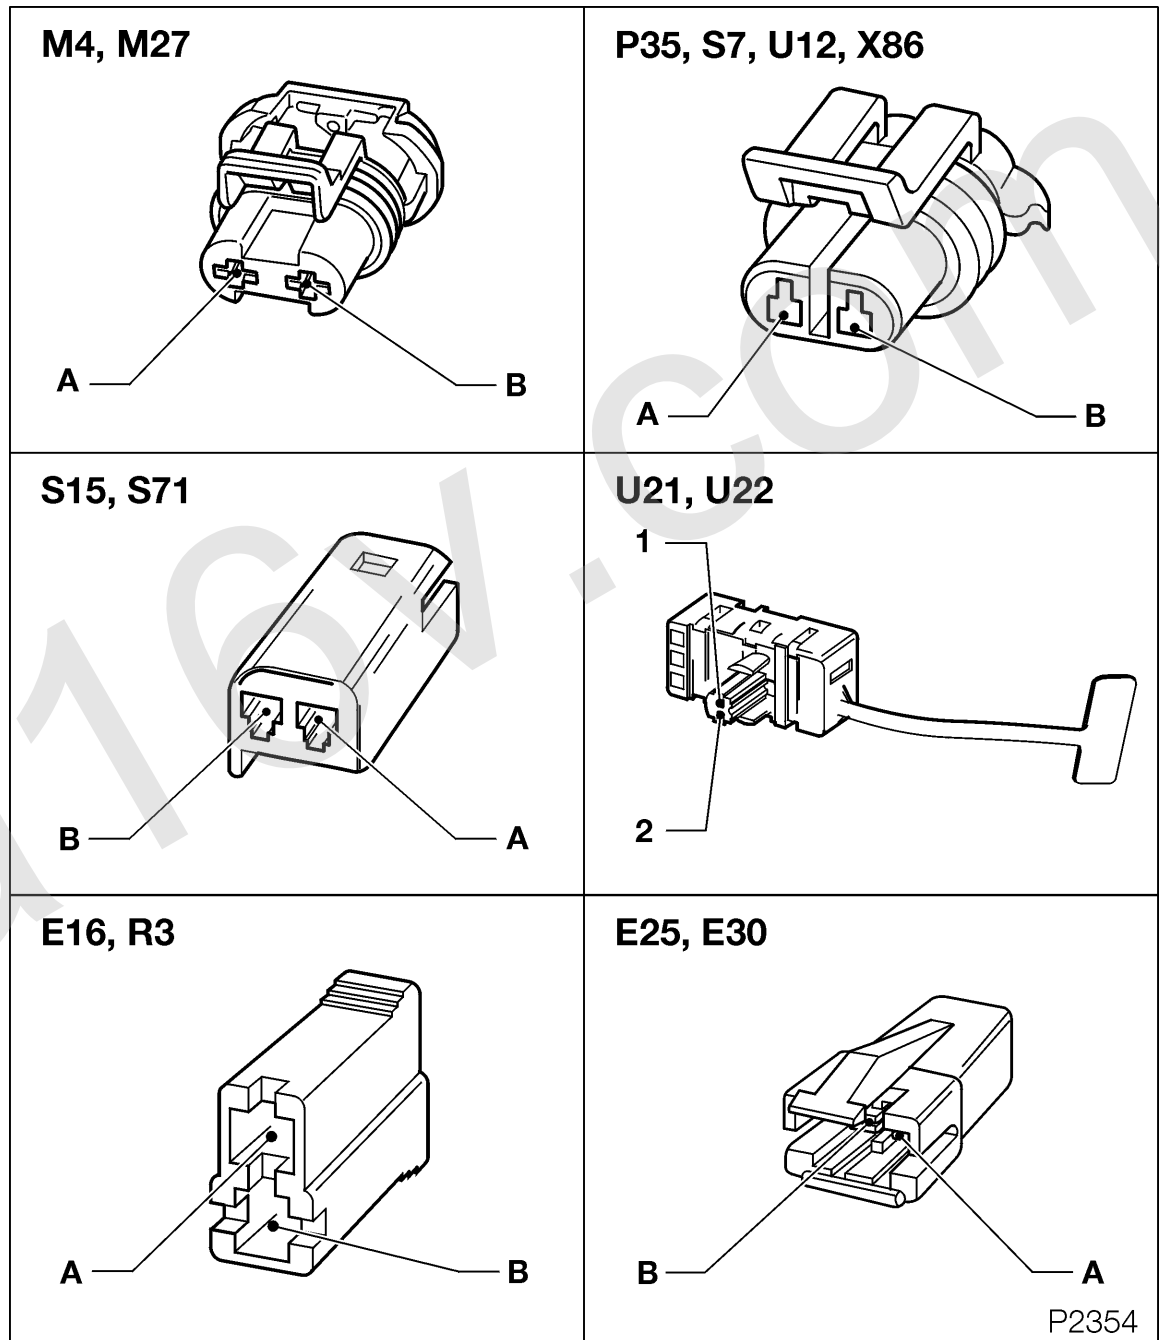

Kabelsatzstecker Corsa-B / Tigra

ab MJ '99

- E16 Leuchte - Zigarettenanzünder
- E25 Sitzheizung - Vorn, links
- E30 Sitzheizung - Vorn, rechts
- M4*** Motor - Lüfter, Kühler
- M27 Pumpe - Sekundärlufteinblasung
- P35** Impulssensor - Kurbelwelle
- R3 Zigarettenanzünder
- S7**** Schalter - Rückfahrcheinwerfer
- S15* Schalter - Leuchte, Gepäckraum
- S71 Schalter - Fallfenster, Beifahrertür
- U12 Filterheizung
- U21 Airbag - Fahrer
- U22**** Airbag - Beifahrer
- X86 Motor & Filterheizung

- Nur Tigra
- ** Nur Caravan mit Motor X17D
- *** Alle Motoren, außer X17D
- **** Nur Caravan