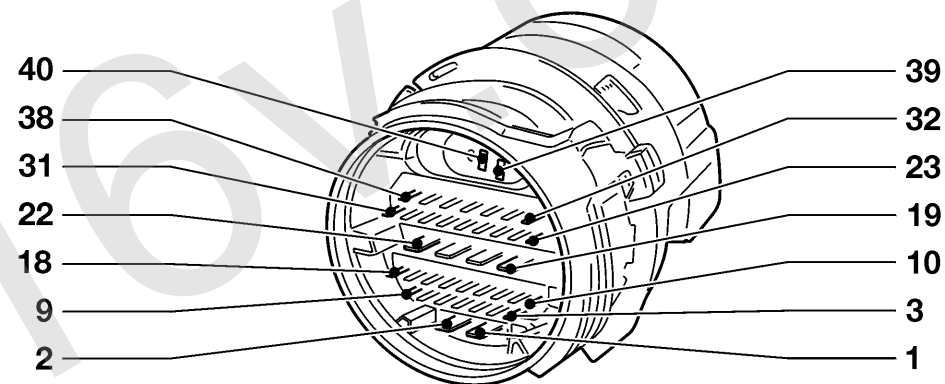

Kabelsatzstecker Corsa-B / Tigra

ab MJ '99

- K85* Steuergerät - Automatikgetriebe
- X20** Karosserie hinten & Fahrertür
- X21** Karosserie hinten & Beifahrertür

* Nicht C14SE Motoren

** Fahrzeuge mit Seiten-Airbags

X20, X21