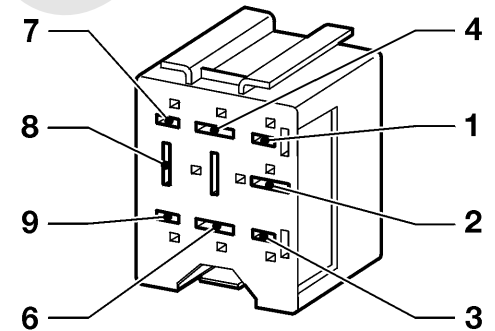

M21, P4

E2, E5, E17, E18, E24

X99

K18, K26, K30, K35, K43

X65

Kabelsatzstecker Corsa-B / Tigra

ab MJ '99

- E39 Nebelschlußleuchte - Hinten, rechts
- H9 Bremslicht - Links
- H10 Bremslicht - Rechts
- H12 Blinklicht - Hinten, links
- H14 Blinklicht - Hinten, rechts
- M18* Motor - Zentralverriegelung, Fahrertür
- M19* Motor - Zentralverriegelung, Tür, hinten, links
- M20* Motor - Zentralverriegelung, Tür, hinten, rechts
- M32* Motor - Zentralverriegelung, Beifahrertür
- M60** Motor - Zentralverriegelung, Gepäckraumdeckel
- S1**** Schalter - Anlasser
- X29*** Instrumententafel & Automatikgetriebe