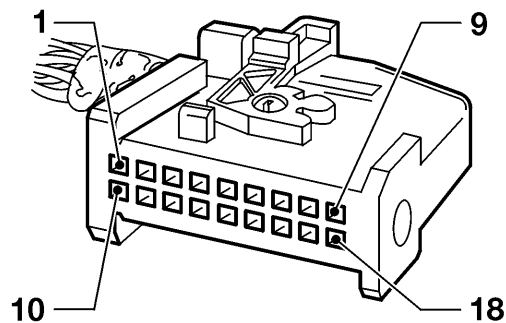

Kabelsatzstecker Corsa-B / Tigra

ab MJ '99

- H73 Globales Positions System Einheit
- K80 Relais - Filterheizung
- K89 Relais - Nebelschlußleuchte
- K97 Relais - Zeitverzögerung, Wascherpumpe, Scheinwerfer
- K145 Relais - Zeitverzögerung, heizbarer Außenspiegel
- U29 Übertrager
- X9 Instrumententafel & Telefon
- X10 Motor & Einspritzventile - Kraftstoff
- X59 Motor & Steuergerät - Multec
- X73 Motor & Steuergerät - Multec
- X77 Motor & Steuergerät - Multec

H73, X9