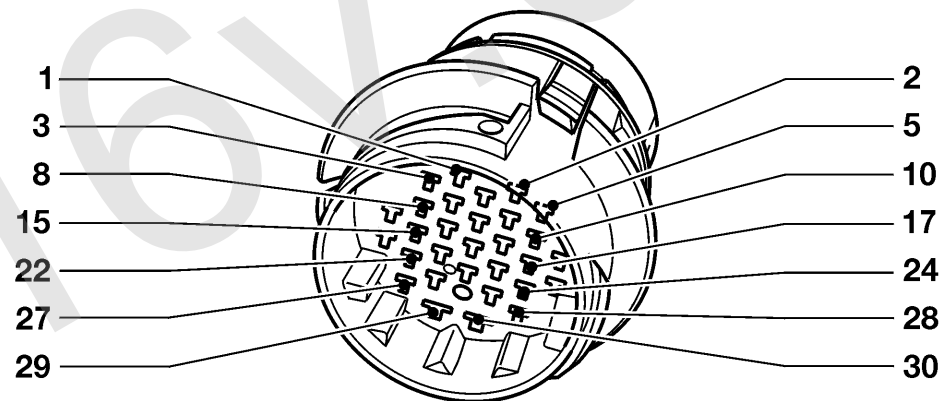

* Nicht Schrägheck

Kabelsatzstecker Corsa-B / Tigra

ab MJ '99

K50 Steuergerät - Antiblockiersystem

X20* Karosserie hinten & Fahrertür

X21* Karosserie hinten & Beifahrertür

* Fahrzeuge ohne Seiten-Airbags

X20, X21