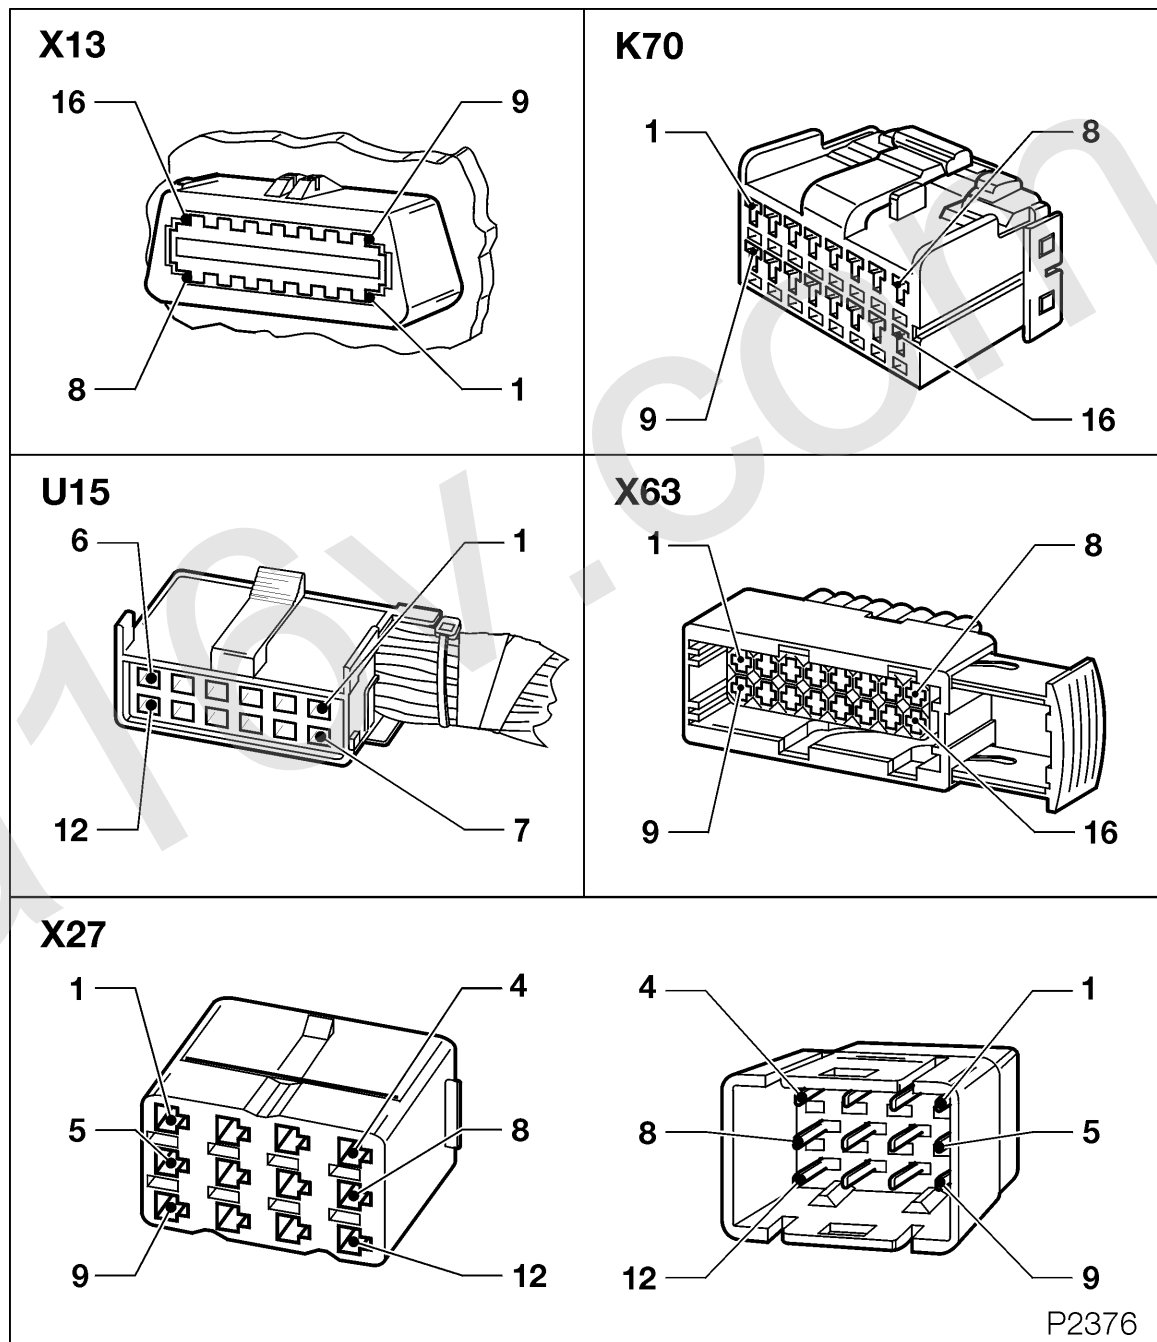

Kabelsatzstecker Corsa-B / Tigra

ab MJ '99

- K70 Steuergerät - Diesel
- U15 Triple-Info-Display
- X13 Diagnosestecker
- X27 Instrumententafel & Automatikgetriebe
- X63 Automatikgetriebe & Magnetventile