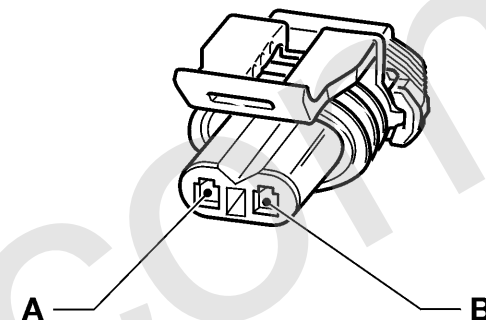

Kabelsatzstecker Corsa-B / Tigra

ab MJ '99

- H2* Signalhorn
- H36 Bremslicht - Mitte
- M41** Motor - Zentralverriegelung, Tankklappe
- P17 Sensor - Raddrehzahl, vorn, links
- P18 Sensor - Raddrehzahl, vorn, rechts
- P19 Sensor - Raddrehzahl, hinten, links
- P20 Sensor - Raddrehzahl, hinten, rechts
- S29* Schalter - Temperatur, Kühlmittel
- X50 Instrumententafel & Stromversorgung -
  Elektrische Hilfskraftlenkung
- X51 Steuergerät - Elektrische Hilfskraftlenkung &
  Motor elektrische Hilfskraftlenkung
- X85 Motor & Filterheizung
- Y34*** Magnetventil - Tankentlüftung

- Nur Caravan
- ** Alle außer Tigra
- *** Alle Motoren, außer X10XE, X12XE

Y34