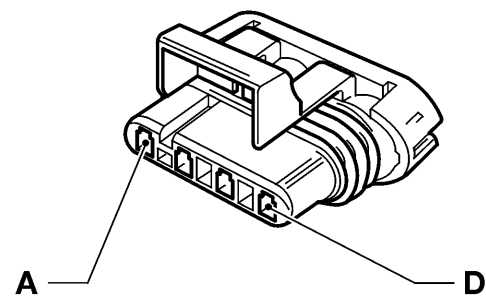

Kabelsatzstecker Corsa-B / Tigra

ab MJ '99

- E14* Leuchte - Innenraum
- H56 Mikrofon - Telefon
- K20 Zündmodul - Zündspule
- L2** Zündspule - Direktzündung
- S20*** Schalter - Druck
- X4 Instrumententafel & Motor
- X22 Karosserie hinten & Leselampe - Innenraum
- X72 Motor & Lambdasonde, Gemisch regelung, beheizt
- Y26 Drosselklappenansteller

- Diebstahlwarnanlage
- ** Nicht X10XE, X12XE motoren & Nicht Caravan Fahrzeuge
- *** Nicht Caravan

X72