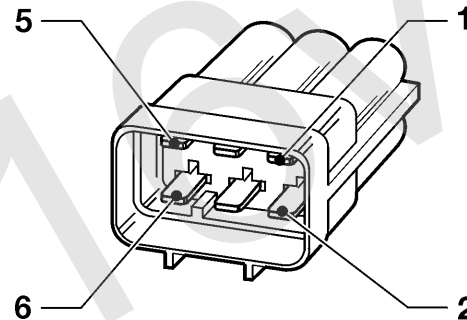

Kabelsatzstecker Corsa-B / Tigra

ab MJ '99

- E2 Rückleuchte - Links
- E5 Rückleuchte - Rechts
- E17 Rückfahrscheinwerfer - Links
- E18 Rückfahrscheinwerfer - Rechts
- E24 Nebelschlußleuchte - Hinten, links
- K18 Relais - Signalhorn
- K26 Relais - Lüfter, Kühler
- K30 Relais - Intervall, Wischer, Heckscheibe
- K35 Relais - Zeitverzögerung, Heckscheibe & Außenspiegel
- K43 Relais - Einspritzventile
- M21 Pumpe - Kraftstoff
- P4 Sensor - Kraftstoffreserve
- X65 Instrumententafel & Karosserie hinten
- X99 Teststecker, Kühlerlüfter

M21, P4

X99