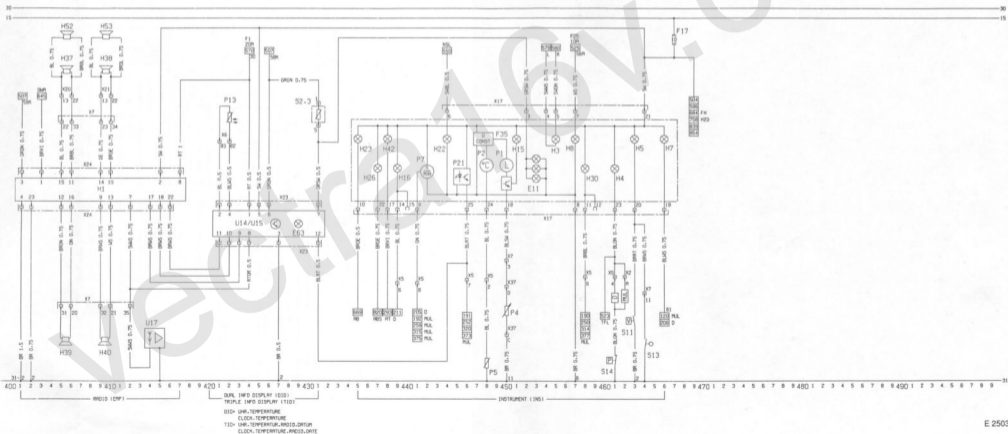

E11	Leuchten-Instrument	452, 454	H39	Lautsprecher-vorn, links	405, 406	U14	Anzeigerät-DID	421-431
E63	Leuchten-Anzeigerät, DID/TID	429	H40	Lautsprecher-hinten, rechts	409, 410	U15	Anzeigerät-TID	421-431
F17	Sicherung	467	H42	Kontrollleuchte-Automatikgetriebe	438	U17	Verstärker, Dachantenne	414, 415
F35	Spannungstabilisator	447, 448	H52	Hochtöner-vorn, links	406	X2	Armaturentafel & Anlasser, Mulfec 3P	462
H1	Radio	401-417	H53	Hochtöner-vorn, rechts	409	X5	Armaturentafel & Motor 9P	439-466
H3	Kontrollleuchten-Blinklicht	455	P1	Kraftstoffanzeige	450	X6	Armaturentafel & Karosserie, vom 45P	421, 422
H4	Kontrollleuchte-Öldruck	461	P2	Temperaturanzeige-Kühlmittel, Motor	448	X7	Armaturentafel & Karosserie, hinten 50P	405-412
H5	Kontrollleuchte-Bremsystem	463	P4	Geber-Kraftstoffvorrat	450	X17	Armaturentafel & Instrument 26P	437-466
H7	Ladekontrollleuchte	466	P5	Geber-Temperatur, Kühlmittel, Motor	448	X20	Karosserie, hinten & Fahrtür 30P	405, 406
H8	Kontrollleuchte-Fernlicht	457	P7	Drehzahlmesser	442	X21	Karosserie, hinten & Beifahrertür 30P	409, 410
H15	Kontrollleuchte-Kraftstoffvorrat	451	P13	Geber-Außentemperatur	422	X23	Armaturentafel & Anzeigerät-DID/ TID 12P	421-431
H16	Kontrollleuchte-Glühzeit	439	P21	Geber-Wegstrecke (WEG)	445, 446	X24	Armaturentafel & Radio 26P	401-417
H22	Kontrollleuchte-Nebelschlußlicht (LHD)	444	S2	Schalter-ZSB-Lichte		X37	Karosserie, hinten & Kraftstoffbehälter	450
H23	Kontrollleuchte-Airbag	435	S2.3	Potentiometer-Instrumentenbeleuchtung	431			
H26	Kontrollleuchte-ABS	437	S11	Kontrollschalter-Bremsflüssigkeit	463			
H30	Kontrollleuchte-Motor	458	S13	Schalter-Feststellbremse	464			
H37	Lautsprecher-vorn, links	405, 406	S14	Schalter-Öldruck	461			
H38	Lautsprecher-vorn, rechts	409, 410