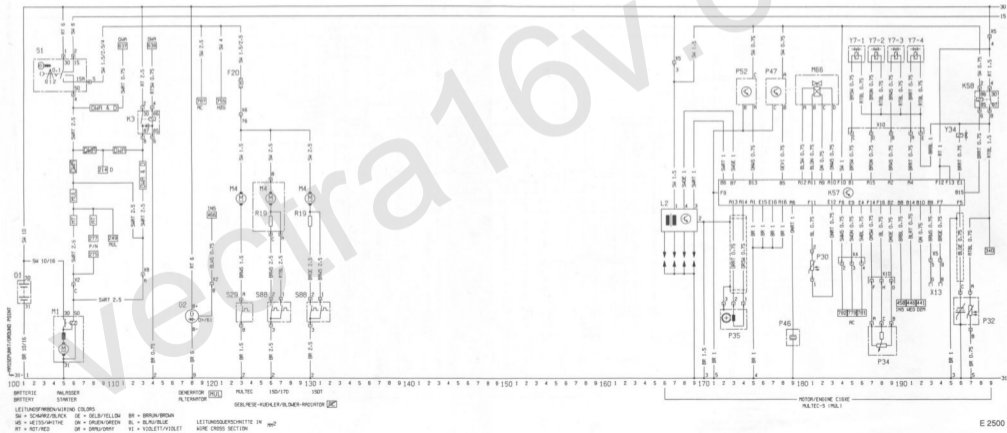

F20	Sicherung	173	P47	Geber-Zylindere kennung	177, 178
G1	Batterie	101	P52	Luftmengenmesser	174, 175
G2	Generator	118	R19	Vorwiderstand-Gebläse, Kühler	126, 130
K3	Relais-Anlasser, Diebstahlwarnanlage (70A)	113,114	S1	Anlasserschalter	105, 106
K57	Steuergerät-Multec	172-196	S29	Schalter-Temperatur, Kühlmittel	123
K58	Kraftstoffpumpenrelais	198, 199	S88	Schalter-Temperatur, Kühlmittel	126-131
L2	Zündspule	166-169	X2	Armaturentafel & Anlasser, Multec 3P	106, 120
M1	Anlasser	105, 106	X4	Armaturentafel & Motor 4P	184-186
M4	Motor-Gebläse, Kühler	123-130	X5	Armaturentafel & Motor 9P	176-199
M66	Stellmotor-Leerlauf	180-183	X6	Armaturentafel & Karosserie vorn 45P	123
P30	Temperaturgeber-Kühlmittel	181	X8	Armaturentafel & Anlasser-Diesel 2P	113
P32	Lamdasonde, beheizt	196,197	X10	Motor-Multec & Einspritzventile-Kraftstoff 8P	185-192
P34	Potentiometer-Drosselklappe	187-189	X13	Diagnose 10P	193, 194
P35	Impulsgeber-Kurbelwelle	172-174			
P46	Geber-Klopfgelung	179			