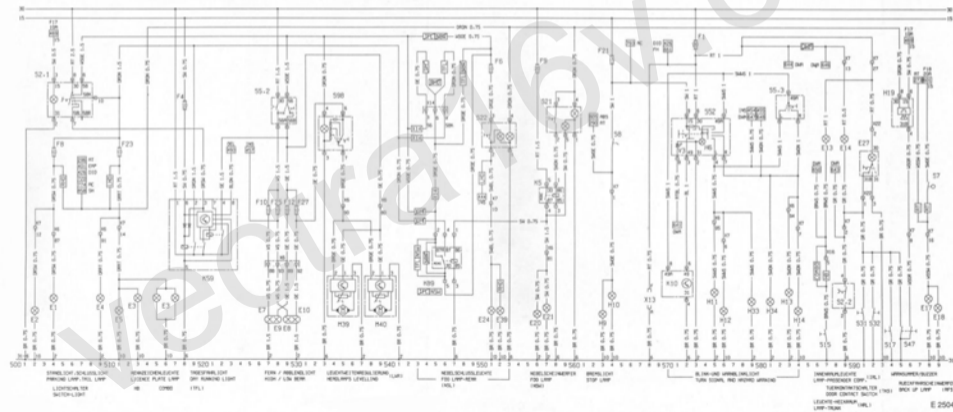

E1	Standlicht, links	504	F1	Sicherung	573	H14	Blinklicht-hinten rechts	584	S5.2	Schalter-Abblendlicht	528, 529	X7	Armaturentafel & Karosserie, hinten SOP	502, 511, 551, 564, 576-598
E2	Schlußlicht, links	502	F4	Sicherung	518	H19	Warnsummer-Scheinwerfer, Einschaltkontrolle	595, 596	S5.3	Schalter-Blinker	582-584	X13	Diagnose IOP	566
E3	Kennzeichenleuchte	513-517	F6	Sicherung	551	H33	Zusatzblinklicht, links	579	S7	Schalter-Rückfahrcheinwerfer	586	X14	Codierung-Nebelschlußleuchte 6P (LHD)	544-546
E4	Standlicht, rechts	509	F8	Sicherung	504	H04	Zusatzblinklicht, rechts	581	S8	Schalter-Bremslicht	564	X16	Karosserie, hinten & Klappe, Rückwand SP	587
E5	Schlußlicht, rechts	511	F9	Sicherung	556	K5	Relais-Nebelscheinwerfer	557, 558	S15	Schalter-Heckraumleuchte	587	X22	Karosserie, hinten & Leuchteuchte, innen 4P	591, 592
E6	Fernlicht, links	527	F10	Sicherung	527	K10	Blinkgeber	570-572	S17	Kontaktschalter, Beifahrerfür	594			
E7	Fernlicht, rechts	529	F12	Sicherung	529	K59	Relais-Tagesfahrlicht	517-523	S21	Schalter-Nebelscheinwerfer	558-560			
E8	Abblendlicht, links	528	F21	Sicherung	564	K89	Relais-Nebelschlußleuchte	545-547	S22	Schalter-Nebelschlußleuchte	551-553			
E9	Abblendlicht, rechts	530	F23	Sicherung	511	M39	Motor-Leuchtwertenregulierung, links	534-536	S31	Kontaktschalter-Tür, hinten links	591			
E10	Heckraumleuchte	587	F25	Sicherung	528				S32	Kontaktschalter-Tür, hinten rechts	592			
E11	Innenraumleuchte	589	F27	Sicherung	530	M40	Motor-Leuchtwertenregulierung, rechts	538-540	S47	Kontaktschalter-Fahrerfür 2P	595, 596			
E17	Rückfahrcheinwerfer, links	598	H6	Kontrollleuchte-Warnblinkanlage	574	S2	Schalter ZSB-Licht		S52	Schalter-Warnlicht	571-576			
E18	Rückfahrcheinwerfer, rechts	599	H9	Bremslicht, links	563	S2.1	Schalter-Licht	504-507	S98	Schalter-Leuchtwertenregulierung	533-535			
E20	Nebelscheinwerfer, links	556	H10	Bremslicht, rechts	564	S2.2	Schalter-Licht	589	V3	Leuchtdiode-DWA	571			
E21	Nebelscheinwerfer, rechts	557	H11	Blinklicht-vorn links	575	S2.1	Schalter-Licht		X8	Armaturentafel & Karosserie, vorn 4SP	504-530, 535, 539, 557, 575, 583			
E24	Nebelschlußleuchte, links	551	H12	Blinklicht-hinten links	576	S5	Signalschalter ZSB							
E27	Leuchteuchte, innen	592	H13	Blinklicht-vorn rechts	583									
E39	Nebelschlußleuchte, rechts	552