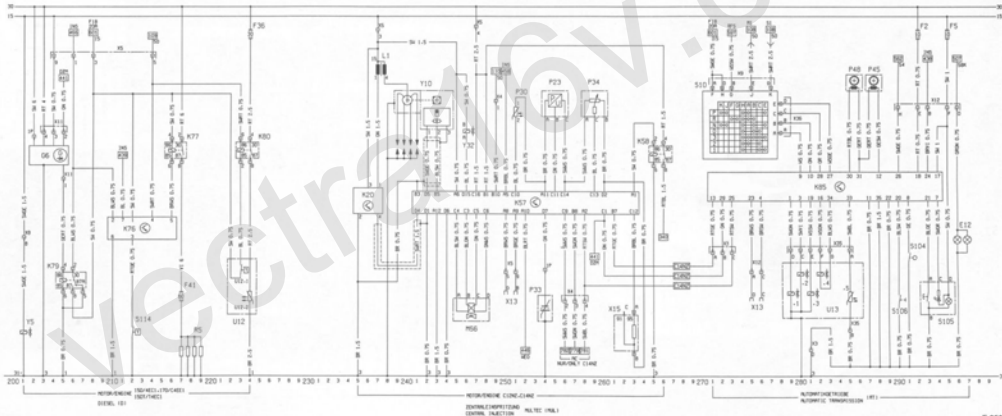

P23	Unterdruckgeber, Saugrohr	254-256
P30	Temperaturgeber-Kühlmittel	251
P33	Lambdasonde	254
P34	Potentiometer-Drosselklappe	258-260
P45	Geber-Drehzahl, Getriebeeingang	287, 288
P48	Geber-Drehzahl, Getriebeausgang	285, 286
R5	Glühfiterkerzen	217-219
S10	Schalter-Getriebe, automatisch	271-277
S104	Schalter, Kick down	291
S105	Schalter-Anfahrlinie	293-295
S106	Schalter-Programm, normal/sportlich	290
S114	Schalter-Temperatur, Kühlmittel	212
U12	Filterheizung ZSB	
U12.1	Temperaturschalter	223
U12.2	Heizweiderstand	224
U13	Ventilkörper ZSB	224
U13.1	Magnetventil-2/3 Schaltung	279
U13.2	Magnetventil-1/2-3/4 Schaltung	280

U13.3	Magnetventil-Wandkupplung	281
U13.4	Magnetventil-Druckregler	282
U13.5	Temperaturgeber-Getriebeöl	285
X3	Motor & Automatikgetriebe 4P	271-273, 281
X4	Armaturentafel & Motor 4P (AT)	249-258
X5	Armaturentafel & Motor 9P	204-214, 237-251
X8	Armaturentafel & Motor-Diesel 2P	201
X9	Armaturentafel & Schalter-AT 7P	271-277
X12	Armaturentafel & Automatikgetriebe 6P/275-296	
X13	Diagnose 10P	250, 251, 275
		276
X15	Oktanzahl 3P	262, 263
X35	Automatikgetriebe & Magnetventile 6P	279-285
X36	Automatikgetriebe & Schalter-AT 7P	278
Y10	Zündverteiler-Hallgeber	238-244
Y32	Einspritzventil-Kraftstoff	246