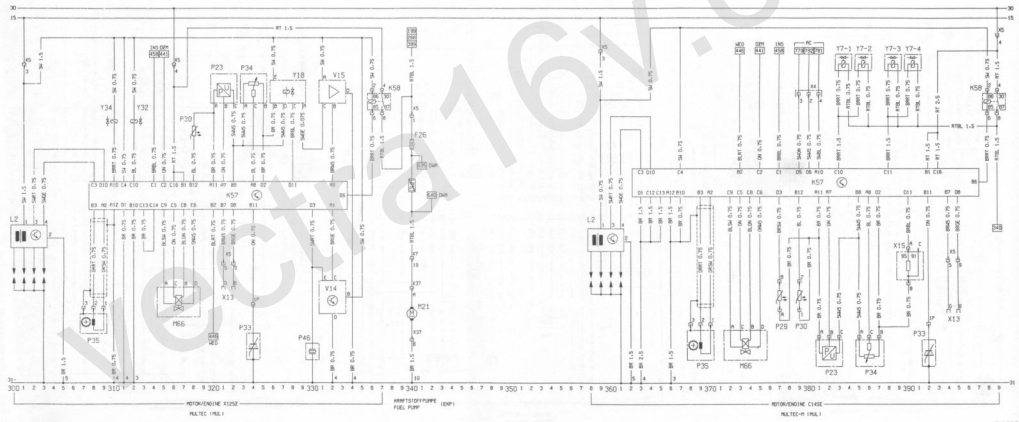

F26	Sicherung	340	P35	Inspektion-Kurbelwelle	307-309, 368-370
K57	Steuergerät-Multec	308-332, 363-398	V14	Filter-Klopfsignal	331, 332
K58	Kraftstoffpumpenrelais	336, 337, 398, 399	V15	Verstärker-Abgasrückführung	331-334
L2	Zündspule	301-303, 359-362	X4	Armaturentafel & Motor 4P	379-381
M21	Kraftstoffpumpe	340	X5	Armaturentafel & Motor 9P	301-322, 340, 359, 394-399
M66	Stellmotor-Leertlauf	315-318, 372-375	X7	Armaturentafel & Karosserie, hinten 50P	340
P23	Unterdrückgeber, Saugrohr	320-322, 381-383	X13	Diagnose 10P	321, 322, 394
P29	Temperaturgeber, Saugrohr	377	X15	Oktanzahl 3P	395
P30	Temperaturgeber-Kühlmittel	318, 379	X37	Karosserie, hinten & Kraftstoffbehälter	390
P33	Lambdasonde	324, 392	Y7	Einspritzventile-Kraftstoff	383-391
P34	Potentiometer-Drosselklappe	323-325, 385-387	Y18	Magnetventil-Abgasrückführung	326-329
			Y32	Einspritzventil-Kraftstoff	312
			Y34	Ventil-Tankentlüftung	310